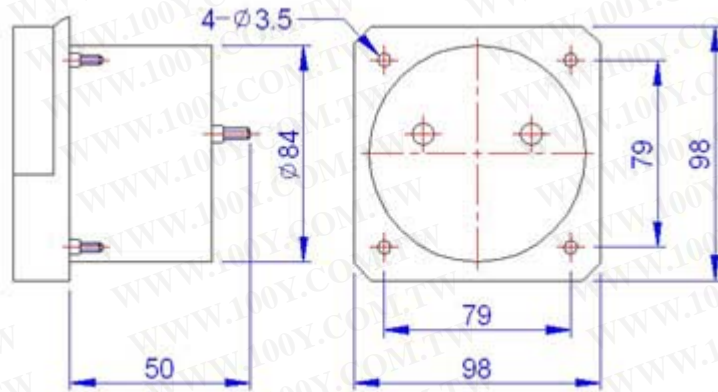

YS-10 控制盤電錶

Item	Range	Class
AC-A	1A ~ 50A	1.5
AC-A →┤	1A ~ 5A	1.5
AC-V	150V ~ 600V	1.5
AC-V →┤	1V ~ 600V	1.5
DC-A	50 μ A ~ 50A	1.5
DC-V	30mV ~ 600V	1.5
RPM	50 ~ 6000	1.5
H.Z	45 ~ 65	1.5

勝特力材料 886-3-5753170
 勝特力电子(上海) 86-21-54151736
 勝特力电子(深圳) 86-755-83298787
[Http://www.100y.com.tw](http://www.100y.com.tw)