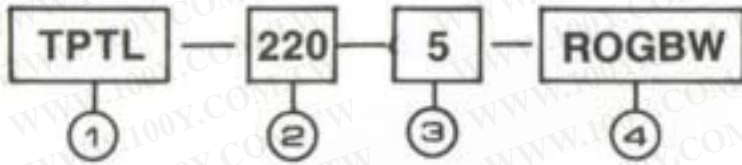

● 型號說明

項次	代號	說明	
1.型式	TPTL	點燈	桿式
	TPTF	閃燈	
	TPWL	點燈	盤式
	TPWF	閃燈	
2.電壓	12	12VDC(AC)	
	24	24VDC(AC)	
	110	110VAC	
	220	220VAC	
3.層數	1	1層	
	2	2層	
	3	3層	
	4	4層	
	5	5層	
4.顏色 (由上 往 下 排 列)	R	紅	
	O	橙	
	G	綠	
	B	藍	
	W	白	