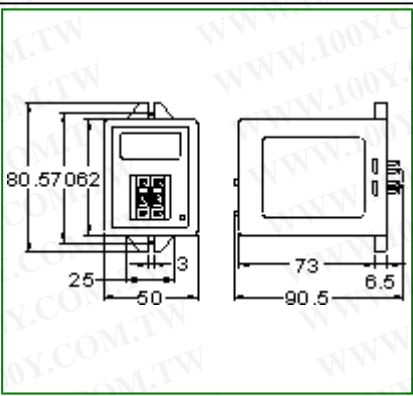

2 位數數字式限時繼電器

型號	TH2D - N_		TH2D - Y_
安裝與其底座	8PFA 露出型		US08 or P3G - 08 埋入型
時間範圍	秒：9.9, 99 分：9.9, 99 小時：9.9, 99		
額定電壓	DC(V)：12, 24 AC(V)：12, 24, 110, 220, 240 (50 / 60 HZ)		
輸出接點型號	TH2D - NA (YA)	TH2D - NB (YB)	TH2D - NC (YC)
限時 1C	5A	-	5A
限時 2C	-	5A	-
瞬時 1C	5A	-	-
機械壽命	5 X 10 ⁶ times		
電器壽命	10 ⁵ times		
往復誤差	+ 0.05 % ~ - 0.05 % max		
設定誤差	0		
電壓誤差	+ 0.05 % ~ - 0.05 % max		
溫度誤差	+ 0.05 % ~ - 0.05 % max		
復歸時間	0.3 sec max		
消耗功率	3 VA		
使用周圍溫度	- 10 °C ~ + 55 °C		
使用周圍濕度	45 ~ 85 % RH		
重量	230 g		
尺寸	60 H × 48 W × 79 D		88 H × 58 W × 79 D