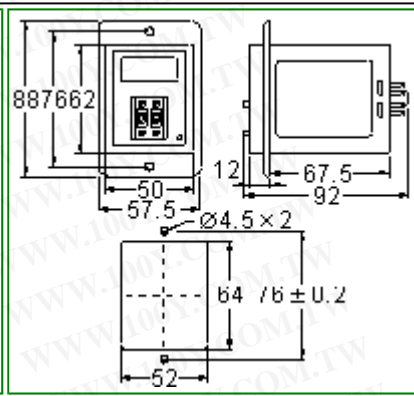

2 位數數字式限時繼電器

型號	TH2D - N_		TH2D - Y_
安裝與其底座	8PFA 露出型		US08 or P3G - 08 埋入型
時間範圍	秒：9.9, 99 分：9.9, 99 小時：9.9, 99		
額定電壓	DC(V)：12, 24 AC(V)：12, 24, 110, 220, 240 (50 / 60 HZ)		
輸出接點型號	TH2D - NA (YA)	TH2D - NB (YB)	TH2D - NC (YC)
限時 1C	5A	-	5A
限時 2C	-	5A	-
瞬時 1C	5A	-	-
機械壽命	5 X 10 ⁶ times		
電器壽命	10 ⁵ times		
往復誤差	+ 0.05 % ~ - 0.05 % max		
設定誤差	0		
電壓誤差	+ 0.05 % ~ - 0.05 % max		
溫度誤差	+ 0.05 % ~ - 0.05 % max		
復歸時間	0.3 sec max		
消耗功率	3 VA		
使用周圍溫度	- 10 °C ~ + 55 °C		
使用周圍濕度	45 ~ 85 % RH		
重量	230 g		
尺寸	60 H × 48 W × 79 D		88 H × 58 W × 79 D