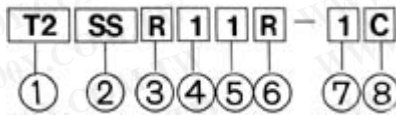

勝特力材料 886-3-5753170  
 勝特力电子(上海) 86-21-54151736  
 勝特力电子(深圳) 86-755-83298787  
[Http://www.100y.com.tw](http://www.100y.com.tw)

項次	代號	說明
1. 固定孔徑	T2	Φ 22mm/ Φ25mm
	T3	Φ 30mm
2. 型式	SS	標準選擇
	SH	長柄選擇
	KS	鑰匙選擇
3. 外型	R	圓型
	S	方型
4. 動作方式	1	二段 45°
	2	二段 90°
	3	二段 45°復歸
	4	三段 45°x2
	5	三段 45°x2 右邊復歸
	6	三段 45°x2 左邊復歸
	7	三段 45°x2 兩側復歸
5. 鑰匙抽出位置	1	0 皆可抽出
	2	0 可抽出
	3	2-position 1 可抽出
	4	1 0 2 0.1.2 皆可抽出
	5	3-position 0 可抽出
6. 顏色	R	紅
	G	綠
	B	黑

7. 接點數目	1-4	1-4	
8. 接點種類	A	二段	
	B	1a	-
		1b	-
	C	1a1b	1a 0 1a

**勝特力材料 886-3-5753170**  
**勝特力电子(上海) 86-21-54151736**  
**勝特力电子(深圳) 86-755-83298787**  
**Http://www.100y.com.tw**