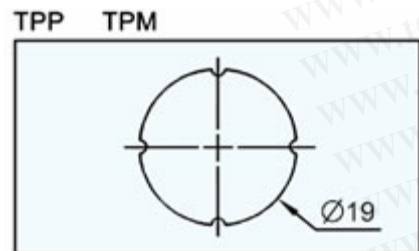

Ø22/Ø25/Ø30 按鈕、照光按鈕用透明銘牌

勝特力材料 886-3-5753170
勝特力电子(上海) 86-21-34970699
勝特力电子(深圳) 86-755-83298787
[Http://www.100y.com.tw](http://www.100y.com.tw)

TTP-01	TTP-02	TTP-03	TTP-04	TTP-05	TTP-06	TTP-07	TTP-08	TTP-09	TTP-10	TTP-11
○	I	II	III	IV	ON	OFF	START	STOP	UP	DOWN
TTP-12	TTP-13	TTP-14	TTP-15	TTP-16	TTP-17	TTP-18	TTP-19	TTP-20	TTP-21	TTP-22
SOURCE	HAND	AUTO	RUN	FWD	REV	CLOSE	OPEN	FAST	SLOW	RESET
TTP-23	TTP-24	TTP-25	TTP-26	TTP-27	TTP-28	TTP-29	TTP-30	TTP-31	TTP-32	TTP-33
INCH	12V	24V	30V	110V	220V	B	1	2	3	4
TTP-34	TTP-35	TTP-36	TTP-37	TTP-38	TTP-39	TTP-40	TTP-41	TPM-01	TPM-02	TPM-03
5	6	7	8	9		B1	B2	開	關	啓動
TPM-04	TPM-05	TPM-06	TPM-07	TPM-08	TPM-09	TPM-10	TPM-11	TPM-12	TPM-13	TPM-14
停止	電源	手動	自動	寸動	運轉	正轉	逆轉	高	低	快速
TPM-15	TPM-16	TPM-17	TPM-18	TPM-19	TPM-20	TPM-21	TPM-22			
慢速	連鎖	上	下	左	右	緊急	超載