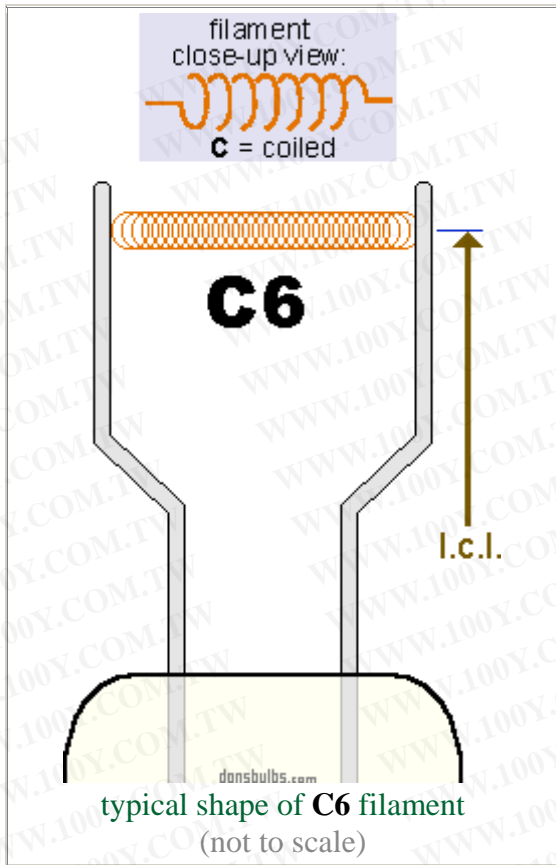

glass: **T15**

filament: **C6**

fil.res.: **5.33 ohm**

m.o.l.: **2 inch (50.8MM)**

l.c.l.: **1.13 inch (28MM)**

burn pos: **burn lamp in ANY position**

d.hours: **250**

勝特力材料 886-3-5753170
勝特力电子(上海) 86-21-54151736
勝特力电子(深圳) 86-755-83298787
[Http://www.100y.com.tw](http://www.100y.com.tw)