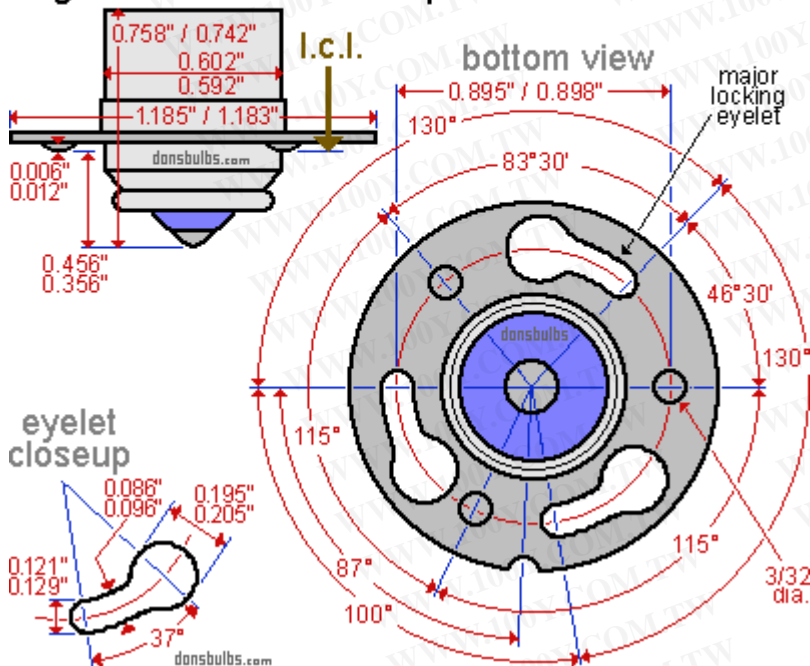

P15s30

single contact prefocus
SC prefocus
single contact candelabra prefocus

A25A
SCPA P15s
P30s
P30s-10.3