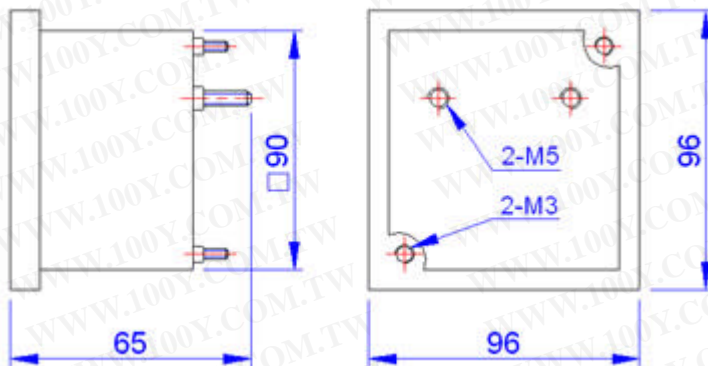

## SR-96歐洲型電錶

項 目	範 圍	等 級
AC-A	1A ~ 60A	1.5
AC-A —┴	1A ~ 5A	1.5
AC-V	150V ~ 600V	1.5
AC-V —┴	1V ~ 600V	1.5
DC-A	50 $\mu$ A ~ 60A	1.5
DC-V	30mV ~ 600V	1.5
RPM	50 ~ 6000	1.5
H.Z	45 ~ 65	1.5
K.W	1F ~ 3F	1.5
P.F (COS ?)	1F ~ 3F	1.5