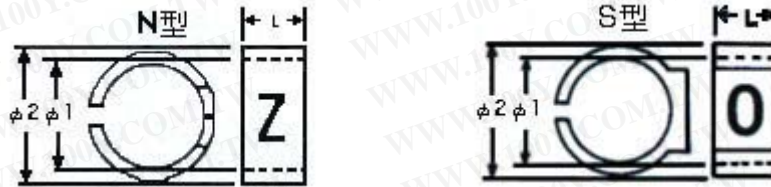

0220 KSS N 型配線標誌 N TYPE CABLE MARKER

勝特力材料 886-3-5753170
 勝特力电子(上海) 86-21-54151736
 勝特力电子(深圳) 86-755-83298787
[Http://www.100y.com.tw](http://www.100y.com.tw)

使用方法：如上圖將喇叭口合於電線，再用手指推擠標誌，
 即可使標誌滑到電線上牢牢夾住。

單位 : mm 型 號 ITEM No.	適用電線 Suitable Wire sq	規格 Size(m.m.)			號碼種類 Standard Markings	包 裝 Packing
		L	φ1	φ2		
S-1	0.5	3.0	1.8	2.8	+,-, 0,1,2,...9 A,B,C,...Z	進口 每支 30 個裝
N-1	0.75 0.9 1.25	3.0	2.7	3.9		
N-2	2.0 3.5	3.0	3.2	4.6		
N-3	3.5 5.5	3.0	4.4	5.8		