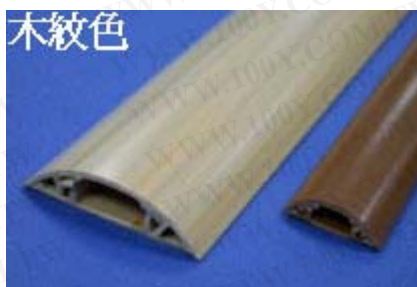

0125 KSS 圓型地板配線槽 ROUND TYPE WIRING DUCT

RD-70,90,120

勝特力材料 886-3-5753170
勝特力电子(上海) 86-21-54151736
勝特力电子(深圳) 86-755-83298787
[Http://www.100y.com.tw](http://www.100y.com.tw)

材 質：南亞硬質 P.V.C.(灰色)，絕緣性良好，不自燃，耐溫至 85°C。

構 造：由槽底(附雙面膠)及槽蓋兩部份組成。

用 途：家用電話機線、電信局配線、防災、防盜、電腦、監視系統之配線。

特 點：槽蓋半圓形之設計，使本產品使用於地板上時不會絆倒行人更易於搬運用台車通過。

● 最適用於百貨公司、超級市場、車站等公共場所。

單位：mm

型號 Item No.		W 外寬	W1 內寬	H 外高	H1 內高	長度	接頭型號 Item No.	
<input type="checkbox"/>	RD-20	20	8	6	4		RDT-20,RDM-20 RDI-20,RDO-20 RDL-20,RDE-20	
	灰							
<input type="checkbox"/>	RD-20BN							咖啡
<input type="checkbox"/>	RD-20MW							乳白
<input type="checkbox"/>	RD-20LX							淺木紋
<input type="checkbox"/>	RD-20DX	深木紋						
<input type="checkbox"/>	RD-30	30	11	8	6		RDT-30,RDM-30 RDI-30,RDO-30 RDL-30,RDE-30	
	灰							
<input type="checkbox"/>	RD-30BN							咖啡
<input type="checkbox"/>	RD-30MW							乳白
<input type="checkbox"/>	RD-30LX							淺木紋
<input type="checkbox"/>	RD-30DX	深木紋						
<input type="checkbox"/>	RD-40	40	16	9.5	7		RDT-40,RDM-40 RDI-40,RDO-40 RDL-40,RDE-40	
	灰							
<input type="checkbox"/>	RD-40BN							咖啡
<input type="checkbox"/>	RD-40MW							乳白
<input type="checkbox"/>	RD-40LX							淺木紋
<input type="checkbox"/>	RD-	深木						