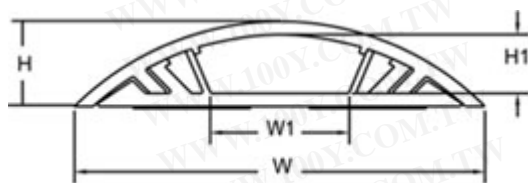

0125 KSS 圓型地板配線槽 ROUND TYPE WIRING DUCT

RD-70,90,120

勝特力材料 886-3-5753170
勝特力电子(上海) 86-21-54151736
勝特力电子(深圳) 86-755-83298787
[Http://www.100y.com.tw](http://www.100y.com.tw)

材 質：南亞硬質 P.V.C.(灰色)，絕緣性良好，不自燃，耐溫至 85°C。

構 造：由槽底(附雙面膠)及槽蓋兩部份組成。

用 途：家用電話機線、電信局配線、防災、防盜、電腦、監視系統之配線。

特 點：槽蓋半圓形之設計，使本產品使用於地板上時不會絆倒行人更易於搬運用台車通過。

● 最適用於百貨公司、超級市場、車站等公共場所。