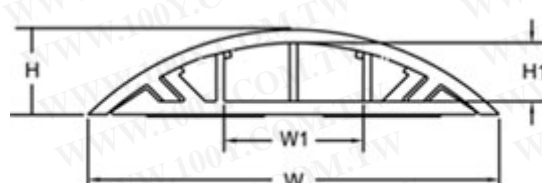

0125 KSS 圓型地板配線槽 ROUND TYPE WIRING DUCT

RD-70,90,120

勝特力材料 886-3-5753170
勝特力电子(上海) 86-21-54151736
勝特力电子(深圳) 86-755-83298787
[Http://www.100y.com.tw](http://www.100y.com.tw)

材 質：南亞硬質 P.V.C.(灰色)，絕緣性良好，不自燃，耐溫至 85°C。

構 造：由槽底(附雙面膠)及槽蓋兩部份組成。

用 途：家用電話機線、電信局配線、防災、防盜、電腦、監視系統之配線。

特 點：槽蓋半圓形之設計，使本產品使用於地板上時不會絆倒行人更易於搬運用台車通過。

● 最適用於百貨公司、超級市場、車站等公共場所。