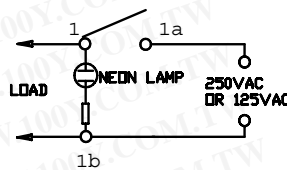

Dimension

Panel cut out

Z	Y	X
0.70~1.25	22.20~22.30	30.0~30.20
1.25~2.00	22.20~22.30	30.2~30.40
2.00~3.00	22.20~22.30	30.6~30.80

Circuits for switch with lamp

- For circuits of 250V AC or 125V AC
- For circuits of 24V DC or 12V DC

Ordering Procedure List

Rating List(一)

	R15A(RA)Series Rocker Switch	R19(R9)Series Rocker Switch	R4 Series Rocker Switch	R5 Series Rocker Switch	R6 Series Rocker Switch	R8 Series Rocker Switch	RC Series Rocker Switch	RAWP Series Rocker Switch
0	2A 250V AC (UL&VDE)							
2	6A 250V AC (UL&VDE)	6A 250V AC 9A 125V AC (UL) 4(1)A 250V AC (VDE)	10A 250VAC&15A 125VAC(UL) 16A 250VAC(VDE)	10A 250VAC&15A 125VAC (UL) 16A 250VAC(VDE)	6A 250V AC & 10A 125VAC (UL) 4(1)A 250VAC(VDE)	6A 250V AC & 10A 125VAC (UL) 6(1)A 250VAC(VDE)	6A 250V AC (UL&VDE)	
5	8A 250VAC 15A 125VAC (UL)	12(4)A 250VAC(VDE) 12A 125VAC(UL)	16A 250VAC & 20A 125VAC (UL) 16A 250VAC (VDE)	16A 250VAC & 20A 125VAC (UL) 16A 250VAC (VDE)			10A 250VAC 15A 125VAC (UL) 10(4) 250VAC(VDE)	10A 250VAC 15A 125VAC (UL) 10(4) 250VAC(VDE)
8		16A 250VAC 2(1)A 125VAC (UL) 16A 250VAC (VDE)						
1		Indicator		Indicator				