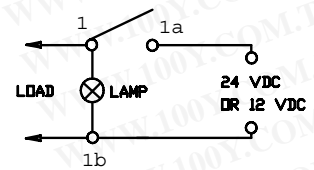

Dimension

Panel cut out

Z	Y	X
0.70~1.25	22.20~22.30	30.0~30.20
1.25~2.00	22.20~22.30	30.2~30.40
2.00~3.00	22.20~22.30	30.6~30.80

Circuits for switch with lamp

- For circuits of 250V AC or 125V AC
- For circuits of 24V DC or 12V DC

Ordering Procedure List

Rating List(一)

	R15A(RA)Series Rocker Switch	R19(R9)Series Rocker Switch	R4 Series Rocker Switch	R5 Series Rocker Switch	R6 Series Rocker Switch	R8 Series Rocker Switch	RC Series Rocker Switch	RAWP Series Rocker Switch
0	2A 250V AC (UL&VDE)							
2	6A 250V AC (UL&VDE)	6A 250V AC 9A 125V AC (UL) 4(1)A 250V AC (VDE)	10A 250VAC&15A 125VAC(UL) 16A 250VAC(VDE)	10A 250VAC&15A 125VAC (UL) 16A 250VAC(VDE)	6A 250V AC & 10A 125VAC (UL) 4(1)A 250VAC(VDE)	6A 250V AC & 10A 125VAC (UL) 6(1)A 250VAC(VDE)	6A 250V AC (UL&VDE)	
5	8A 250VAC 15A 125VAC (UL)	12(4)A 250VAC(VDE) 12A 125VAC(UL)	16A 250VAC & 20A 125VAC (UL) 16A 250VAC (VDE)	16A 250VAC & 20A 125VAC (UL) 16A 250VAC (VDE)			10A 250VAC 15A 125VAC (UL) 10(4) 250VAC(VDE)	10A 250VAC 15A 125VAC (UL) 10(4) 250VAC(VDE)
8		16A 250VAC 2(1)A 125VAC (UL) 16A 250VAC (VDE)						
1		Indicator		Indicator				