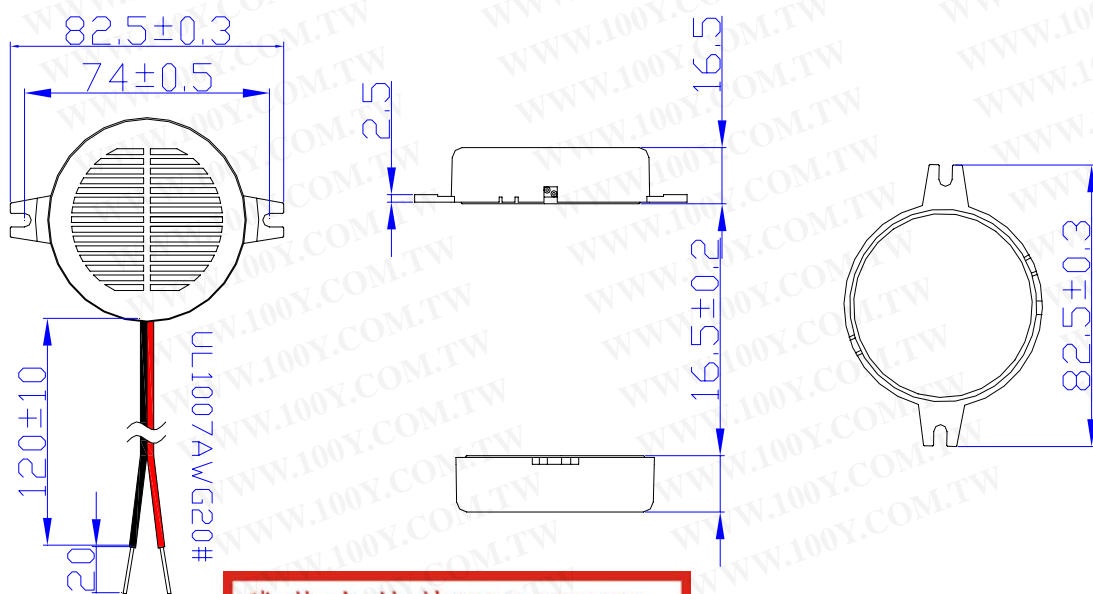

PROMOVER PRODUCTS

Shape

HPE-108

Model Number	HPE - 108
Rated Voltage(VDC)	12
Operating Voltage(VDC)	8 ~ 16
Current Consumption Max(mA)	40
SPL Min. (dB) at 100cm	100
Resonant Frequency(Hz)	3000±500
Operating Temperature(°C)	-20~+70
Storage Temperature(°C)	-30~+80
Tone	Siren Sound
Material	ABS

Dimension

勝特力材料 886-3-5753170
 勝特力电子(上海) 86-21-54151736
 勝特力电子(深圳) 86-755-83298787
[Http://www.100y.com.tw](http://www.100y.com.tw)

Tolerance: ±0.5

Unit:mm