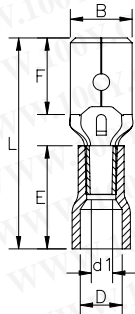

INSULATED MALE DISCONNECTORS

1. MAXIMUM ELECTRICAL RATING :
75°C 300 VOLTS MAX
2. MAXIMUM ELECTRIC CURRENT :
22~16 AWG / 0.5~1.5 mm² : 10 AMPERE
16~14 AWG / 1.5~2.5 mm² : 15 AMPERE
12~10 AWG / 4 ~ 6 mm² : 24 AMPERE
3. TERMINAL MATERIAL : BRASS
4. INSULATED MATERIAL : VINYL (PVC)

勝特力材料 886-3-5753170
 勝特力电子(上海) 86-21-54151736
 勝特力电子(深圳) 86-755-83298787
[Http://www.100y.com.tw](http://www.100y.com.tw)

WIRE RANGE	AWG / mm ²	ITEM NO.	NEMA TAB	DIMENSIONS inch (mm)					
				B	F	L	E	D	d1
22-16 AWG	0.5-1.5 mm ²	M1-2.8V/5	.020*110 (0.5*2.8)	.110 (2.8)	.276 (7.0)	.756 (19.2)	.394 (10.0)	.157 (4.0)	.067 (1.7)
		M1-2.8V/8	.032*110 (0.8*2.8)						
	mm ²	M1-4.8V/5	.020*187 (0.5*4.8)	.187 (4.8)	.276 (7.0)	.756 (19.2)			
		M1-4.8V/8	.032*187 (0.8*4.8)						
		M1-6.4V	.032*250 (0.8*6.4)						
16-14 AWG	1.5-2.5 mm ²	M2-2.8V/5	.020*110 (0.5*2.8)	.110 (2.8)	.276 (7.0)	.756 (19.2)	.394 (10.0)	.177 (4.5)	.091 (2.3)
		M2-2.8V/8	.032*110 (0.8*2.8)						
	mm ²	M2-4.8V/5	.020*187 (0.5*4.8)	.187 (4.8)	.276 (7.0)	.756 (19.2)			
		M2-4.8V/8	.032*187 (0.8*4.8)						
		M2-6.4V	.032*250 (0.8*6.4)						
12-10 AWG	4-6 mm ²	M5-6.4V	.032*250 (0.8*6.4)	.250 (6.4)	.307 (7.8)	.913 (23.2)	.512 (12.5)	.217 (5.5)	.134 (3.4)

圖號 . DRAWING NO :

FP3M02V

校訂版次 REVISIONS

品名 NAME : Male

ITEM NO. :

版次

記述 DESCRIPTION

DATE

核可

NOTE:

1. WIRE RANGE: AWG 16-14/1.5-2.5mm²
2. INSULATED COLOR: BLUE
3. MAXIMUM ELECTRICAL RATING:
75 °C 300 VOLTS 15 AMPERE MAX.

產品編號 ITEM NO.	NEMA TAB	B ±0.20	F ±0.30	L ±1.00	E ±0.60	d1 ±0.20	D ±0.30
M2-2.8V/5	0.5x2.8	2.8	7.0	19.2	10.0	2.3	4.5
M2-2.8V/8	0.8x2.8	2.8	7.0	19.2			
SM2-2.8V/8	0.8x2.8	2.8	7.8	20.5			
M2-4.8V/5	0.5x4.8	4.8	7.0	19.2			
M2-4.8V/8	0.8x4.8	4.8	7.0	19.2			
SM2-4.8V/8	0.8x4.8	4.8	7.8	20.5			
M2-6.4V	0.8x6.4	6.4	7.8	21.2			