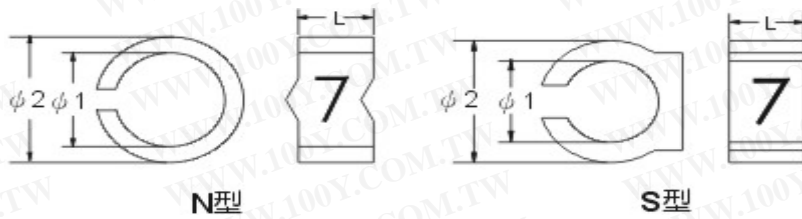

0220 KSS N 型配線標誌 N TYPE CABLE MARKER

勝特力材料 886-3-5753170
 勝特力电子(上海) 86-21-54151736
 勝特力电子(深圳) 86-755-83298787
[Http://www.100y.com.tw](http://www.100y.com.tw)

使用方法：如上圖將喇叭口合於電線，再用手指推擠標誌，

即可使標誌滑到電線上牢牢夾住。

型號 ITEM No.	適用電線 Suitable Wire sq	規格 Size(m.m.)			號碼種類 Standard Markings	包裝 Packing
		L	φ1	φ2		
<input type="checkbox"/> VS-1	0.95~1.3	2.3	0.9	1.7	+, -, 0,1,2,...9 A,B,C,...Z	進口 每支 30 個裝
<input type="checkbox"/> S-1	0.5	3.0	1.8	2.8		
<input type="checkbox"/> N-1	0.75	3.0	2.7	3.9		
	0.9					
	1.25					
<input type="checkbox"/> N-2	2.0	3.0	3.2	4.6		
	3.5					
<input type="checkbox"/> N-3	3.5	3.0	4.4	5.8		
	5.5					