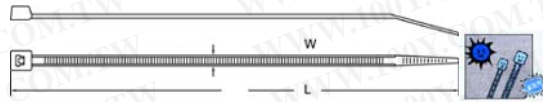

## 0301 KSS 耐候性紮線帶 WEATHER RESISTANT NYLON CABLE TIE

材 質：採用 UL 合格之 NYLON66 製成，防火等級 94V-2，  
 不易老化，承受力強。

顏 色：黑色。

特 點：耐候性原料（抗紫外線），適合戶外使用。

單 位： mm	型號 Item No.		長 L		寬 W		最大 束線 徑		承受力	
	100 pcs	1000 pcs	mm	inch	mm	mm	LBS	KGS		
	<input type="checkbox"/> CV-060W	<input type="checkbox"/> CV-060KW	63.7	2 1/2"	2.4	11	18	8		
	<input type="checkbox"/> CV-075W	<input type="checkbox"/> CV-075KW	75	3"	2.4	15	18	8		
	<input type="checkbox"/> CV-080W	<input type="checkbox"/> CV-080KW	80	3 1/8"	2.4	16	18	8		
	<input type="checkbox"/> CV-094W	<input type="checkbox"/> CV-094KW	96	3 3/4"	2.5	21	18	8		
	<input type="checkbox"/> CV-100W	<input type="checkbox"/> CV-100KW	100	4"	2.5	22	18	8		
	<input type="checkbox"/> CV-120SW	<input type="checkbox"/> CV-120SKW	120	4 3/4"	2.5	28	18	8		