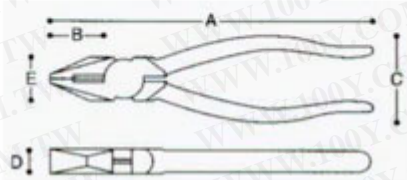

勝特力材料 886-3-5753170
勝特力电子(上海) 86-21-54151736
勝特力电子(深圳) 86-755-83298787
[Http://www.100y.com.tw](http://www.100y.com.tw)

Serration in jaw area ensures good work piece holding. With anti-friction cemented carbide tips. TYPE: Super Strong.

电工平嘴钳

规格							切断功能: (mmØ)			
Art.No.	Size	A(mm)	B(mm)	C(mm)	D(mm)	E(mm)	重量(g)	硬线	软线	内盒
P-106	150	160	27	44	12.5	23	205	1.8	2.3	6
P-107	175	185	31	46	13.5	24	260	2.0	2.6	6
P-108	200	210	34	48	14.5	27	360	2.3	3.2	6