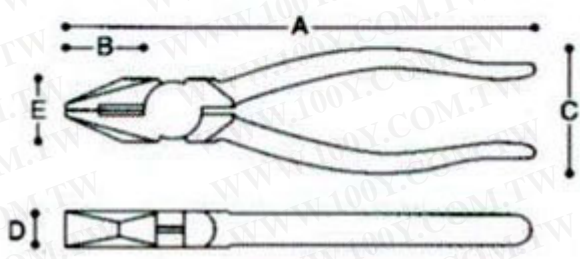

THE RADIO PENCH
 FC-306 / 150mm

70 Carbon Steel contains chrome vanadium is used

采用高碳铬钒钢制造

"The PENCH" keeps very smooth hinge action even

在严重生锈下，其开合胶位依然顺畅

采用内置不锈钢环

We have the continuous cutting test in 100,000 times on "The PENCH"

after which it showed no damages at all.

连续十万次切断测试，也不影响其使用功能

專利設計不銹環

规格							切断功能: (mmØ)			
Art.No.	Size	A(mm)	B(mm)	C(mm)	D(mm)	E(mm)	重量(g)	硬线	软线	内盒
FC-106	150	160	27	44	12.5	23	205	1.8	2.3	6
FC-107	175	185	31	46	13.5	24	260	2.0	2.6	6
FC-108	200	210	34	48	14.5	27	360	2.3	3.2	6
FC-206	150	163	22	51	11	15	165	1.8	2.3	6
FC-306	150	163	50	51	10	17	130	1.6	2.0	6

LONG NOSE SIDE CUTTING PLIERS 电工尖嘴钳

电工尖嘴钳

规格							切断功能: (mmØ)			
Art.No.	Size	A(mm)	B(mm)	C(mm)	D(mm)	E(mm)	重量(g)	硬线	软线	内盒
T-308S	200	203	60	51	11	20	205	1.8	2.3	6
T-316S	150	163	50	51	10	17	130	1.6	2.0	6

T-346S	150	163	60	51	10	17	120	1.6	2.0	6
--------	-----	-----	----	----	----	----	-----	-----	-----	---

HEAVY DUTY DIAGONAL CUTTING PLIERS 电工斜嘴钳

电工斜嘴钳

规格							切断功能: (mmØ)			
Art.No.	Size	A(mm)	B(mm)	C(mm)	D(mm)	E(∠°)	重量(g)	硬线	软线	内盒
N-205S	125	133	20	51	10	15°	110	1.6	2.0	6
N-206S	150	163	22	51	11	15°	165	1.8	2.3	6
N-207S	175	188	25	53	12	20°	220	2.0	2.3	6