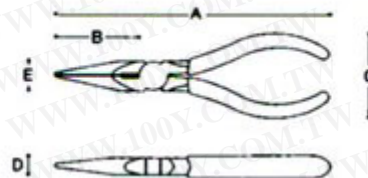

after which it showed no damages at all.

连续十万次切断测试，也不影响其使用功能

專利設計不銹環

规格							切断功能: (mmØ)			
Art.No.	Size	A(mm)	B(mm)	C(mm)	D(mm)	E(mm)	重量(g)	硬线	软线	内盒
FC-106	150	160	27	44	12.5	23	205	1.8	2.3	6
FC-107	175	185	31	46	13.5	24	260	2.0	2.6	6
FC-108	200	210	34	48	14.5	27	360	2.3	3.2	6
FC-206	150	163	22	51	11	15	165	1.8	2.3	6
FC-306	150	163	50	51	10	17	130	1.6	2.0	6

SIDE CUTTING PLIERS 电工平嘴钳

勝特力材料 886-3-5753170
 勝特力电子(上海) 86-21-54151736
 勝特力电子(深圳) 86-755-83298787
[Http://www.100y.com.tw](http://www.100y.com.tw)

Serration in jaw area ensures good work piece holding. With anti-friction cemented carbide tips. TYPE: Super Strong.

电工平嘴钳

规格							切断功能: (mmØ)			
Art.No.	Size	A(mm)	B(mm)	C(mm)	D(mm)	E(mm)	重量(g)	硬线	软线	内盒
P-106	150	160	27	44	12.5	23	205	1.8	2.3	6
P-107	175	185	31	46	13.5	24	260	2.0	2.6	6
P-108	200	210	34	48	14.5	27	360	2.3	3.2	6

LONG NOSE SIDE CUTTING PLIERS 电工尖嘴钳

电工尖嘴钳

规格							切断功能: (mmØ)			
Art.No.	Size	A(mm)	B(mm)	C(mm)	D(mm)	E(mm)	重量(g)	硬线	软线	内盒
T-308S	200	203	60	51	11	20	205	1.8	2.3	6
T-316S	150	163	50	51	10	17	130	1.6	2.0	6