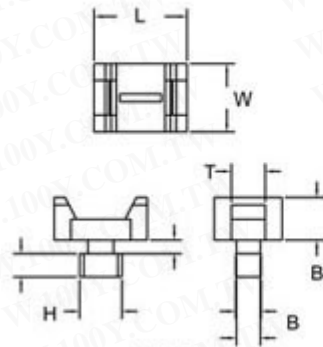

紮線固定座 SADDLE TYPE TIE MOUNT

勝特力材料 886-3-5753170
勝特力电子(上海) 86-21-54151736
勝特力电子(深圳) 86-755-83298787
[Http://www.100y.com.tw](http://www.100y.com.tw)

HC-0

HC-3

HC-1,2

HC-4

HC-5

HC-0R

材 質：UL合格之NYLON66(本色)，防火等級94V-2

用 途：先將固定座以螺絲固定如右圖再以紮線帶繞綁電纜。

馬鞍型設計使電纜易於固定

適用之紮線帶：

HC-0: CV-075, 094,280, 432

HC-1: CV-075, 094,280, 432

HC-2: CV-075, 094,550, 1168

勝特力材料 886-3-5753170
 勝特力电子(上海) 86-21-54151736
 勝特力电子(深圳) 86-755-83298787
[Http://www.100y.com.tw](http://www.100y.com.tw)

單位 : mm

	型號 ITEM No.	高 H	長 L	寬 W	帶 孔 T	固定孔 B	包裝 Packing
	□ HC-0	5	19	9.5	5	3.4	每包 100pcs
	□ HC-0L	5	19	9.5	5	5.2	
	□ HC-0R	6.2	19.1	10	5.4	4.2	
	□ HC-1	7	15	10	5	3	
	□ HC-1S	5.8	12.8	7	4	3.3	
	□ HC-2S	9	23	16	9	5	
	□ HC-2	9	23	16	9	6	
	□ HC-2L	9	23	16	9	6.5	
	□ HC-3	17.5	23	13.8	9.5	5.3	
	□ HC-4	11.6	30	14.7	9.3	5.2	
	□ HC-5	9.7	21.3	15.5	7.8	5.8x9.7	