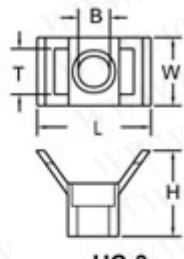

紮線固定座 SADDLE TYPE TIE MOUNT

勝特力材料 886-3-5753170
勝特力电子(上海) 86-21-54151736
勝特力电子(深圳) 86-755-83298787
[Http://www.100y.com.tw](http://www.100y.com.tw)

HC-3

材 質：UL合格之NYLON66(本色)，防火等級94V-2

用 途：先將固定座以螺絲固定如右圖再以紮線帶繞綁電纜。

馬鞍型設計使電纜易於固定

適用之紮線帶：

HC-0: CV-075, 094, ...280, 432

HC-1: CV-075, 094, ...280, 432

HC-2: CV-075, 094, ...550, 1168