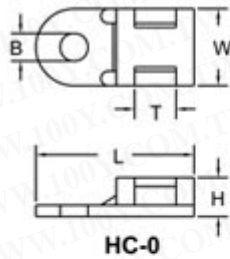

紮線固定座 SADDLE TYPE TIE MOUNT

勝特力材料 886-3-5753170
勝特力电子(上海) 86-21-54151736
勝特力电子(深圳) 86-755-83298787
[Http://www.100y.com.tw](http://www.100y.com.tw)

HC-0

HC-3

HC-1,2

HC-4

HC-5

HC-0R

材 質：UL合格之NYLON66(本色)，防火等級94V-2

用 途：先將固定座以螺絲固定如右圖再以紮線帶繞綁電纜。

馬鞍型設計使電纜易於固定

適用之紮線帶：

HC-0: CV-075, 094,280, 432

HC-1: CV-075, 094,280, 432

HC-2: CV-075, 094,550, 1168

勝特力材料 886-3-5753170
 勝特力电子(上海) 86-21-54151736
 勝特力电子(深圳) 86-755-83298787
[Http://www.100y.com.tw](http://www.100y.com.tw)

單位 : mm

	型號 ITEM No.	高 H	長 L	寬 W	帶 孔 T	固定孔 B	包裝 Packing
	□ HC-0	5	19	9.5	5	3.4	每包 100pcs
	□ HC-0L	5	19	9.5	5	5.2	
	□ HC-0R	6.2	19.1	10	5.4	4.2	
	□ HC-1	7	15	10	5	3	
	□ HC-1S	5.8	12.8	7	4	3.3	
	□ HC-2S	9	23	16	9	5	
	□ HC-2	9	23	16	9	6	
	□ HC-2L	9	23	16	9	6.5	
	□ HC-3	17.5	23	13.8	9.5	5.3	
	□ HC-4	11.6	30	14.7	9.3	5.2	
	□ HC-5	9.7	21.3	15.5	7.8	5.8x9.7	