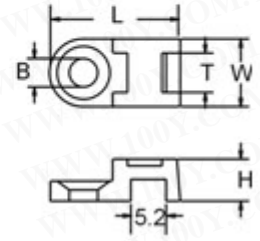

紮線固定座 SADDLE TYPE TIE MOUNT

勝特力材料 886-3-5753170
勝特力电子(上海) 86-21-54151736
勝特力电子(深圳) 86-755-83298787
[Http://www.100y.com.tw](http://www.100y.com.tw)

HC-0

HC-3

HC-1,2

HC-4

HC-5

HC-0R

材 質：UL合格之NYLON66(本色)，防火等級94V-2

用 途：先將固定座以螺絲固定如右圖再以紮線帶繞綁電纜。

馬鞍型設計使電纜易於固定

適用之紮線帶：

HC-0: CV-075, 094,280, 432

HC-1: CV-075, 094,280, 432

HC-2: CV-075, 094,550, 1168

勝特力材料 886-3-5753170
 勝特力电子(上海) 86-21-54151736
 勝特力电子(深圳) 86-755-83298787
[Http://www.100y.com.tw](http://www.100y.com.tw)

單位 : mm

	型號 ITEM No.	高 H	長 L	寬 W	帶 孔 T	固定孔 B	包裝 Packing
	□ HC-0	5	19	9.5	5	3.4	每包 100pcs
	□ HC-0L	5	19	9.5	5	5.2	
	□ HC-0R	6.2	19.1	10	5.4	4.2	
	□ HC-1	7	15	10	5	3	
	□ HC-1S	5.8	12.8	7	4	3.3	
	□ HC-2S	9	23	16	9	5	
	□ HC-2	9	23	16	9	6	
	□ HC-2L	9	23	16	9	6.5	
	□ HC-3	17.5	23	13.8	9.5	5.3	
	□ HC-4	11.6	30	14.7	9.3	5.2	
	□ HC-5	9.7	21.3	15.5	7.8	5.8x9.7	