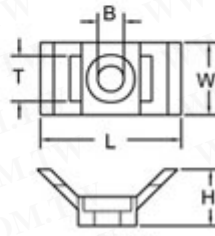

紮線固定座 SADDLE TYPE TIE MOUNT

勝特力材料 886-3-5753170
勝特力电子(上海) 86-21-54151736
勝特力电子(深圳) 86-755-83298787
[Http://www.100y.com.tw](http://www.100y.com.tw)

HC-0

HC-3

HC-1,2

HC-4

HC-5

HC-0R

材 質：UL合格之NYLON66(本色)，防火等級94V-2

用 途：先將固定座以螺絲固定如右圖再以紮線帶繞綁電纜。

馬鞍型設計使電纜易於固定

適用之紮線帶：

HC-0: CV-075, 094,280, 432

HC-1: CV-075, 094,280, 432

HC-2: CV-075, 094,550, 1168

勝特力材料 886-3-5753170
 勝特力电子(上海) 86-21-54151736
 勝特力电子(深圳) 86-755-83298787
[Http://www.100y.com.tw](http://www.100y.com.tw)

單位 : mm

	型號 ITEM No.	高 H	長 L	寬 W	帶 孔 T	固定孔 B	包裝 Packing
	□ HC-0	5	19	9.5	5	3.4	每包 100pcs
	□ HC-0L	5	19	9.5	5	5.2	
	□ HC-0R	6.2	19.1	10	5.4	4.2	
	□ HC-1	7	15	10	5	3	
	□ HC-1S	5.8	12.8	7	4	3.3	
	□ HC-2S	9	23	16	9	5	
	□ HC-2	9	23	16	9	6	
	□ HC-2L	9	23	16	9	6.5	
	□ HC-3	17.5	23	13.8	9.5	5.3	
	□ HC-4	11.6	30	14.7	9.3	5.2	
	□ HC-5	9.7	21.3	15.5	7.8	5.8x9.7	