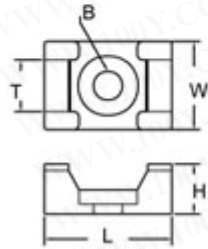

紮線固定座 SADDLE TYPE TIE MOUNT

勝特力材料 886-3-5753170
勝特力电子(上海) 86-21-54151736
勝特力电子(深圳) 86-755-83298787
[Http://www.100y.com.tw](http://www.100y.com.tw)

HC-0

HC-3

HC-1,2

HC-4

HC-5

HC-0R

材 質：UL合格之NYLON66(本色)，防火等級94V-2

用 途：先將固定座以螺絲固定如右圖再以紮線帶繞綁電纜。

馬鞍型設計使電纜易於固定

適用之紮線帶：

HC-0: CV-075, 094,280, 432

HC-1: CV-075, 094,280, 432

HC-2: CV-075, 094,550, 1168

勝特力材料 886-3-5753170
 勝特力电子(上海) 86-21-54151736
 勝特力电子(深圳) 86-755-83298787
[Http://www.100y.com.tw](http://www.100y.com.tw)

單位 : mm

	型號 ITEM No.	高 H	長 L	寬 W	帶 孔 T	固定孔 B	包裝 Packing
	□ HC-0	5	19	9.5	5	3.4	每包 100pcs
	□ HC-0L	5	19	9.5	5	5.2	
	□ HC-0R	6.2	19.1	10	5.4	4.2	
	□ HC-1	7	15	10	5	3	
	□ HC-1S	5.8	12.8	7	4	3.3	
	□ HC-2S	9	23	16	9	5	
	□ HC-2	9	23	16	9	6	
	□ HC-2L	9	23	16	9	6.5	
	□ HC-3	17.5	23	13.8	9.5	5.3	
	□ HC-4	11.6	30	14.7	9.3	5.2	
	□ HC-5	9.7	21.3	15.5	7.8	5.8x9.7	