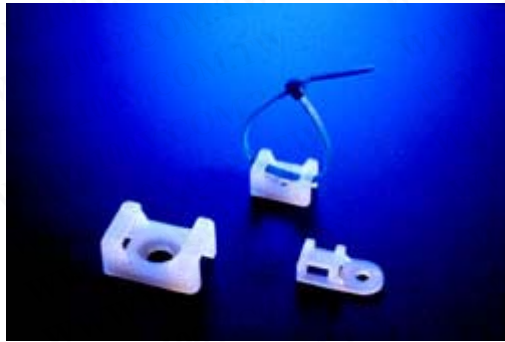

紮線固定座 SADDLE TYPE TIE MOUNT

勝特力材料 886-3-5753170
勝特力电子(上海) 86-21-54151736
勝特力电子(深圳) 86-755-83298787
[Http://www.100y.com.tw](http://www.100y.com.tw)