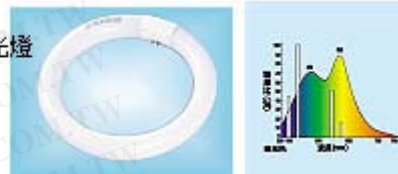

勝特力材料 886-3-5753170
 勝特力电子(上海) 86-21-54151736
 勝特力电子(深圳) 86-755-83298787
[Http://www.100y.com.tw](http://www.100y.com.tw)

普通型
環管日光燈

普通型環管日光燈

種類	消耗電力 (W)	燈管尺寸(mm)			燈管電流 (A)	初光束(Lm)		壽命 (Hr)	適合點燈管
		管徑	內徑	外徑		晝光色(D)	白色(W)		
FCL 22	20	29.0	150	210	0.375	940	1050	5000	FS-1P
FCL 30	30	29.0	165	223	0.590	1400	1600	5000	FS-1P
FCL 32	32	29.0	240	298	0.425	1700	1900	5000	FS-5P
FCL 40	40	29.0	345	403	0.425	2500	2800	5000	FS-4P