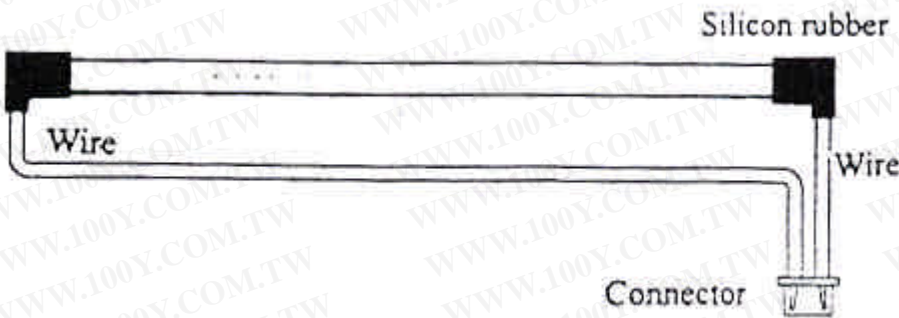

3. Model C : 變頻器組