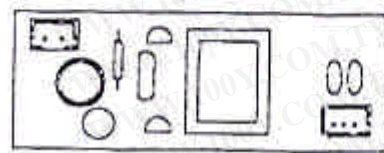

1. Model A : 單冷陰極燈管

2. Model B : 冷陰極管搭配線材

3. Model C : 變頻器組

Inverter

1. Type : DC → 12V

AC → 110V

2. Output : Single output (1 CCFL) &

Double output (2 CCFLs)