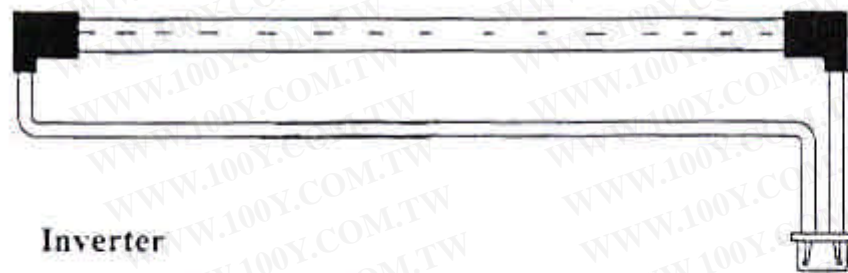

Inverter

1. Type : DC → 12V

AC → 110V

2. Output : Single output (1 CCFL) &

Double output (2 CCFLs)