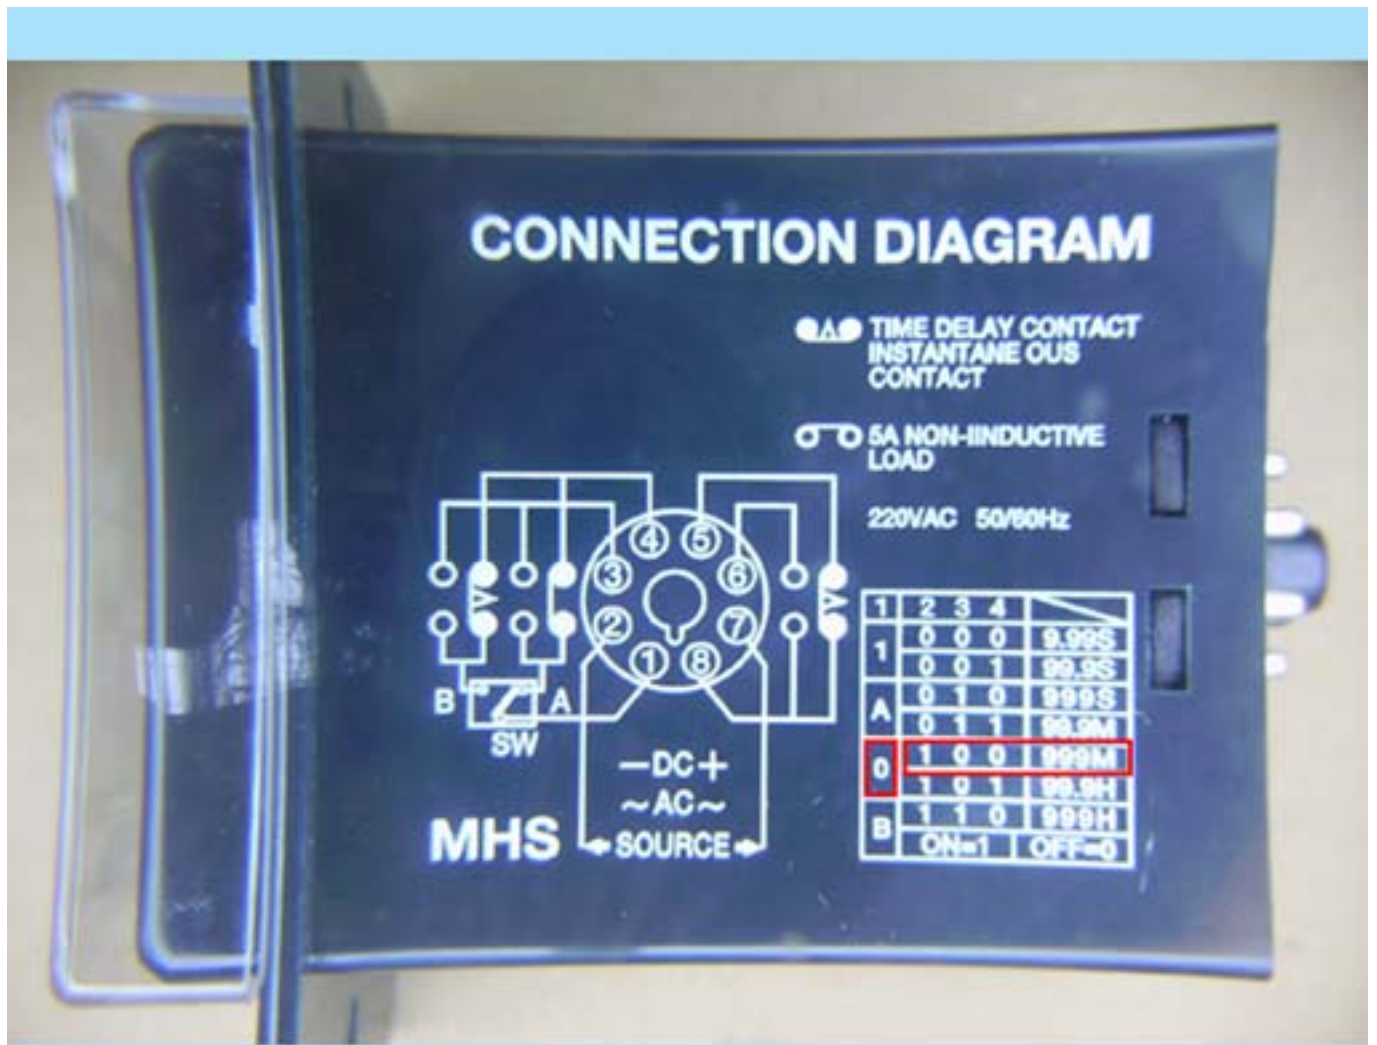

這個紅色的開關，
請計數器的後方。

勝特力材料 886-3-5753170
勝特力电子(上海) 86-21-54151736
勝特力电子(深圳) 86-755-83298787
[Http://www.100y.com.tw](http://www.100y.com.tw)

您好，往上撥就是1，後下撥就是0

以上四個開關

1 號不動是 ON (往上撥是 ON, 往下撥是 OFF)

2 號請撥至 1---> 就是上撥

3 號請撥至 0---> 就是下撥

4 號請撥至 0---> 就是下撥

按上列四個部奏，即可完成 99M 設定！！