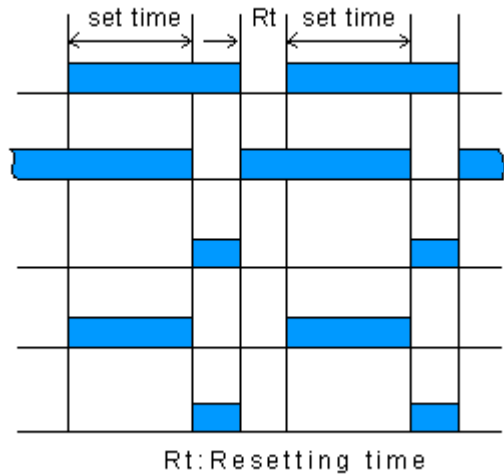

每一系列限時繼電器，皆可用指示開關選擇四種時間

使用特種接合器，即可將標準露出安裝型轉變為埋入安裝型

產品規格

類別	多段式限時繼電器		
型號	AH3-□□		
尺寸	50H×40W×57.5D		
安裝及其底座	露出型(-N)	PF085A	
	埋入型(-Y)	US-08 P3G-08	
時間範圍	A:1S,10S,1M,10M B:3S,30S,3M,30M C:6S,60S,6M,60M D:1M,10M,1H,10H E:3M,30M,3H,30H		
額定電壓	DC(V):12,24 AC(V):12,24,110,220,240,3890,415,440,50/60HZ		
指示燈動作			
O/P 輸出接點	型號	AH3-1□	AH3-2□ AH3-3□
	限時 1C	5A	5A
	限時 2C		5A
	暫態 1C		5A
壽命	機械	5×10 ⁶ times	
	電氣	10 ⁵ times	
精確度	往復誤差	±1% max	
	設定誤差	±10% max	
	電壓誤差	±1% max	
	溫度誤差	±2% max	
複歸時間	0.1 sec max		
消耗功率	2VA		

使用周圍溫度	-10°C~+55°C
使用周圍濕度	48~85%RH
重量	160g

接線圖與時序圖 AH3-1

POWER(2-7)
 NC(8-5)
 NO(8-6)
 ON LAMP
 UP LAMP

接線圖與時序圖 AH3-2

POWER(2-7)
 NC(8-5)
 NO(8-6)
 NC(1-4)
 NO(1-3)
 ON LAMP
 UP LAMP

接線圖與時序圖 AH3-3

勝特力材料 886-3-5753170
 勝特力电子(上海) 86-21-54151736
 勝特力电子(深圳) 86-755-83298787
[Http://www.100y.com.tw](http://www.100y.com.tw)

POWER(2-7)

NC(8-5)

NO(8-6)

NC(1-4)

NO(1-3)

ON LAMP

UP LAMP

Rt:Resetting time