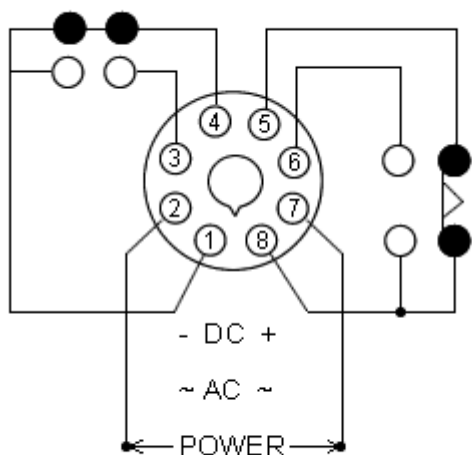

每一系列限時繼電器，皆可用指示開關選擇四種時間

使用特種接合器，即可將標準露出安裝型轉變為埋入安裝型

產品規格

類別	多段式限時繼電器		
型號	AH3-□□		
尺寸	50H×40W×57.5D		
安裝及其底座	露出型(-N)	PF085A	
	埋入型(-Y)	US-08 P3G-08	
時間範圍	A:1S,10S,1M,10M B:3S,30S,3M,30M C:6S,60S,6M,60M D:1M,10M,1H,10H E:3M,30M,3H,30H		
額定電壓	DC(V):12,24 AC(V):12,24,110,220,240,3890,415,440,50/60HZ		
指示燈動作			
O/P 輸出接點	型號	AH3-1□	AH3-2□ AH3-3□
	限時 1C	5A	5A
	限時 2C		5A
	暫態 1C		5A
壽命	機械	5×10 ⁶ times	
	電氣	10 ⁵ times	
精確度	往復誤差	±1% max	
	設定誤差	±10% max	
	電壓誤差	±1% max	
	溫度誤差	±2% max	
複歸時間	0.1 sec max		
消耗功率	2VA		

使用周圍溫度	-10°C~+55°C
使用周圍濕度	48~85%RH
重量	160g

接線圖與時序圖 AH3-1

POWER(2-7)
 NC(8-5)
 NO(8-6)
 ON LAMP
 UP LAMP

接線圖與時序圖 AH3-2

POWER(2-7)
 NC(8-5)
 NO(8-6)
 NC(1-4)
 NO(1-3)
 ON LAMP
 UP LAMP

接線圖與時序圖 AH3-3

勝特力材料 886-3-5753170
 勝特力电子(上海) 86-21-54151736
 勝特力电子(深圳) 86-755-83298787
[Http://www.100y.com.tw](http://www.100y.com.tw)

POWER(2-7)

NC(8-5)

NO(8-6)

NC(1-4)

NO(1-3)

ON LAMP

UP LAMP

Rt:Resetting time