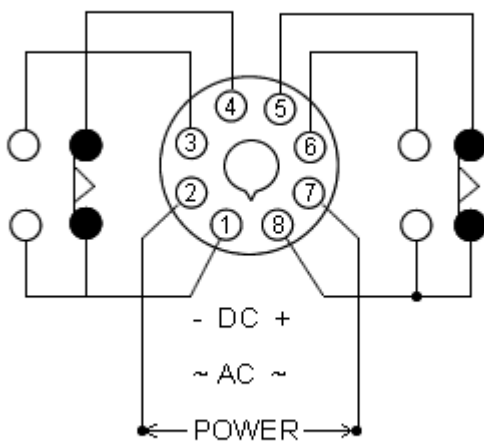

每一系列限時繼電器，皆可用指示開關選擇四種時間

使用特種接合器，即可將標準露出安裝型轉變為埋入安裝型

產品規格

類別	多段式限時繼電器		
型號	AH3-□□		
尺寸	50H×40W×57.5D		
安裝及其底座	露出型(-N)	PF085A	
	埋入型(-Y)	US-08 P3G-08	
時間範圍	A:1S,10S,1M,10M B:3S,30S,3M,30M C:6S,60S,6M,60M D:1M,10M,1H,10H E:3M,30M,3H,30H		
額定電壓	DC(V):12,24 AC(V):12,24,110,220,240,3890,415,440,50/60HZ		
指示燈動作			
O/P 輸出接點	型號	AH3-1□	AH3-2□ AH3-3□
	限時 1C	5A	5A
	限時 2C		5A
	暫態 1C		5A
壽命	機械	5×10 ⁶ times	
	電氣	10 ⁵ times	
精確度	往復誤差	±1% max	
	設定誤差	±10% max	
	電壓誤差	±1% max	
	溫度誤差	±2% max	
複歸時間	0.1 sec max		
消耗功率	2VA		

使用周圍溫度	-10°C~+55°C
使用周圍濕度	48~85%RH
重量	160g

接線圖與時序圖 AH3-1

POWER(2-7)
 NC(8-5)
 NO(8-6)
 ON LAMP
 UP LAMP

接線圖與時序圖 AH3-2

POWER(2-7)
 NC(8-5)
 NO(8-6)
 NC(1-4)
 NO(1-3)
 ON LAMP
 UP LAMP

接線圖與時序圖 AH3-3

勝特力材料 886-3-5753170
 勝特力电子(上海) 86-21-54151736
 勝特力电子(深圳) 86-755-83298787
[Http://www.100y.com.tw](http://www.100y.com.tw)

POWER(2-7)

NC(8-5)

NO(8-6)

NC(1-4)

NO(1-3)

ON LAMP

UP LAMP

Rt:Resetting time