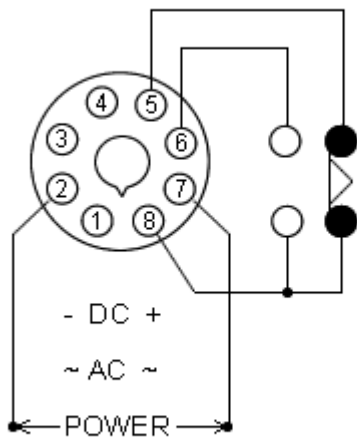

每一系列限時繼電器，皆可用指示開關選擇四種時間

使用特種接合器，即可將標準露出安裝型轉變為埋入安裝型

產品規格

類別	多段式限時繼電器		
型號	AH3-□□		
尺寸	50H×40W×57.5D		
安裝及其底座	露出型(-N)	PF085A	
	埋入型(-Y)	US-08 P3G-08	
時間範圍	A:1S,10S,1M,10M B:3S,30S,3M,30M C:6S,60S,6M,60M D:1M,10M,1H,10H E:3M,30M,3H,30H		
額定電壓	DC(V):12,24 AC(V):12,24,110,220,240,3890,415,440,50/60HZ		
指示燈動作			
O/P 輸出接點	型號	AH3-1□	AH3-2□ AH3-3□
	限時 1C	5A	5A
	限時 2C		5A
	暫態 1C		5A
壽命	機械	5×10 ⁶ times	
	電氣	10 ⁵ times	
精確度	往復誤差	±1% max	
	設定誤差	±10% max	
	電壓誤差	±1% max	
	溫度誤差	±2% max	
複歸時間	0.1 sec max		
消耗功率	2VA		

使用周圍溫度	-10°C~+55°C
使用周圍濕度	48~85%RH
重量	160g

接線圖與時序圖 AH3-1

POWER(2-7)
 NC(8-5)
 NO(8-6)
 ON LAMP
 UP LAMP

接線圖與時序圖 AH3-2

POWER(2-7)
 NC(8-5)
 NO(8-6)
 NC(1-4)
 NO(1-3)
 ON LAMP
 UP LAMP

接線圖與時序圖 AH3-3

勝特力材料 886-3-5753170
 勝特力电子(上海) 86-21-54151736
 勝特力电子(深圳) 86-755-83298787
[Http://www.100y.com.tw](http://www.100y.com.tw)

POWER(2-7)

NC(8-5)

NO(8-6)

NC(1-4)

NO(1-3)

ON LAMP

UP LAMP

Rt:Resetting time