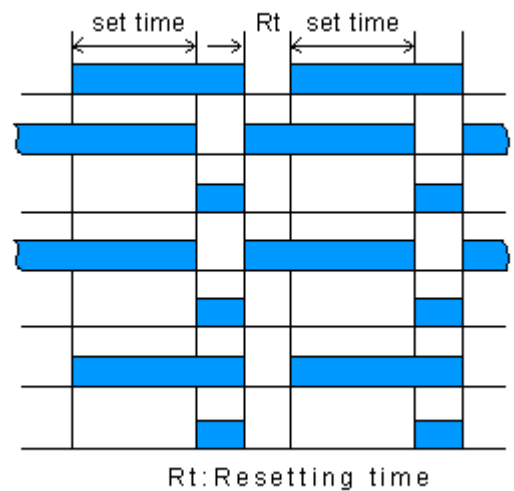

每一系列限時繼電器，皆可用指示開關選擇四種時間

使用特種接合器，即可將標準露出安裝型轉變為埋入安裝型

產品規格

類別	多段式限時繼電器		
型號	AH3-□□		
尺寸	50H×40W×57.5D		
安裝及其底座	露出型(-N)	PF085A	
	埋入型(-Y)	US-08 P3G-08	
時間範圍	A:1S,10S,1M,10M B:3S,30S,3M,30M C:6S,60S,6M,60M D:1M,10M,1H,10H E:3M,30M,3H,30H		
額定電壓	DC(V):12,24 AC(V):12,24,110,220,240,3890,415,440,50/60HZ		
指示燈動作			
O/P 輸出接點	型號	AH3-1□	AH3-2□ AH3-3□
	限時 1C	5A	5A
	限時 2C		5A
	暫態 1C		5A
壽命	機械	5×10 ⁶ times	
	電氣	10 ⁵ times	
精確度	往復誤差	±1% max	
	設定誤差	±10% max	
	電壓誤差	±1% max	
	溫度誤差	±2% max	
複歸時間	0.1 sec max		
消耗功率	2VA		

使用周圍溫度	-10°C~+55°C
使用周圍濕度	48~85%RH
重量	160g

接線圖與時序圖 AH3-1

POWER(2-7)
 NC(8-5)
 NO(8-6)
 ON LAMP
 UP LAMP

接線圖與時序圖 AH3-2

POWER(2-7)
 NC(8-5)
 NO(8-6)
 NC(1-4)
 NO(1-3)
 ON LAMP
 UP LAMP

接線圖與時序圖 AH3-3

勝特力材料 886-3-5753170
 勝特力电子(上海) 86-21-54151736
 勝特力电子(深圳) 86-755-83298787
[Http://www.100y.com.tw](http://www.100y.com.tw)

POWER(2-7)

NC(8-5)

NO(8-6)

NC(1-4)

NO(1-3)

ON LAMP

UP LAMP

Rt:Resetting time