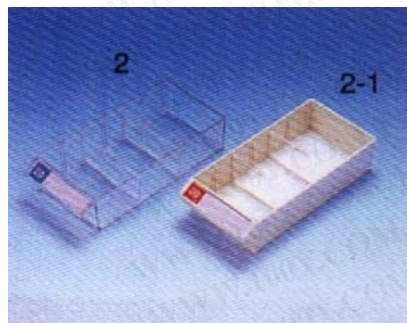

A4M-130  
H200xW282xD355

A4M-105  
H310xW290xD335

A4LM-10203  
H360xW282xD335  
B4LM-10203  
H360xW324xD400

A4L-104  
H360xW282xD335  
B4L-104  
H360xW324xD400

AS-108  
H360xW282xD335

A4S-208P  
H380xW586xD335

A4L-208P  
H380xW586xD335  
B4L-208P  
H380xW666xD400

A4M-212  
H380xW586xD335  
B4M-212  
H380xW666xD400

A4S-206  
H380xW586xD335

A4S-312  
H380xW870xD335

抽屜型號	2	2-1	2-9
材質	PS整體型	ABS整體型	PP導電
顏色	透明	乳白	黑
外部尺寸	H52xW100xL220		
內部尺寸	H47xW88xL195		