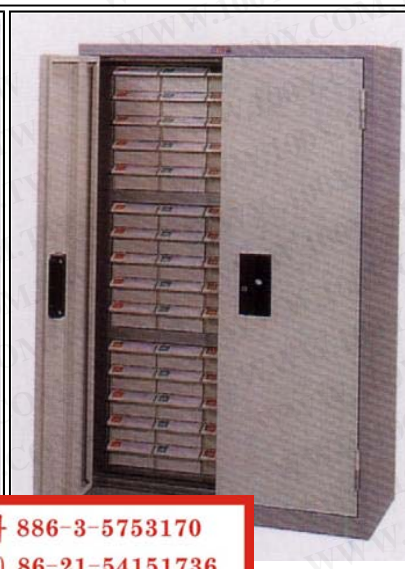

A4L-208P  
H380xW586xD335  
B4L-208P  
H380xW666xD400

A4M-212  
H380xW586xD335  
B4M-212  
H380xW666xD400

A4S-206  
H380xW586xD335

A4S-312  
H380xW870xD335

抽屜型號	2	2-1	2-9
材質	PS整體型	ABS整體型	PP導電
顏色	透明	乳白	黑
外部尺寸	H52xW100xL220		
內部尺寸	H47xW88xL195		