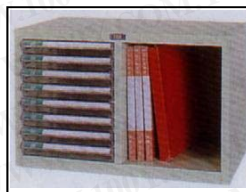

A4M-130  
H200xW282xD355

A4M-105  
H310xW290xD335

A4LM-10203  
H360xW282xD335  
B4LM-10203  
H360xW324xD400

A4L-104  
H360xW282xD335  
B4L-104  
H360xW324xD400

AS-108  
H360xW282xD335

A4S-208P  
H380xW586xD335

A4L-208P  
H380xW586xD335  
B4L-208P  
H380xW666xD400

A4M-212  
H380xW586xD335  
B4M-212  
H380xW666xD400

A4S-206  
H380xW586xD335

A4S-312  
H380xW870xD335

抽屜型號	2	2-1	2-9
材質	PS整體型	ABS整體型	PP導電
顏色	透明	乳白	黑
外部尺寸	H52xW100xL220		
內部尺寸	H47xW88xL195		