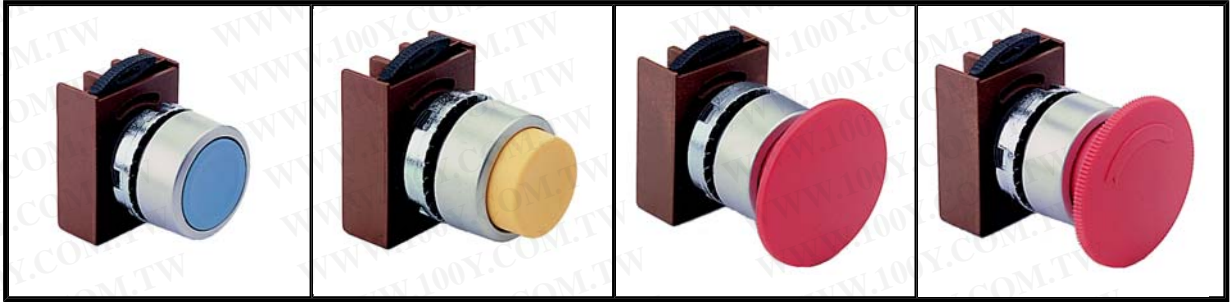

勝特力材料 886-3-5753170  
 勝特力电子(上海) 86-21-54151736  
 勝特力电子(深圳) 86-755-83298787  
[Http://www.100y.com.tw](http://www.100y.com.tw)

不帶燈按鈕開關

功能選擇				產品訂號	
外形	致動型態		接點模式		
	平頭	復歸	紅	1NO	91-CFM65+R+T1A
			黃	1NC	91-CFM65+Y+T1B
			綠	1NO+1NC	91-CFM65+G+T1P
			藍	2NO	91-CFM65+B+T2A
			黑	2NC	91-CFM65+K+T2B
	凸頭	復歸	紅	1NO	91-CPM65+R+T1A
			黃	1NC	91-CPM65+Y+T1B
			綠	1NO+1NC	91-CPM65+G+T1P
			藍	2NO	91-CPM65+B+T2A
			黑	2NC	91-CPM65+K+T2B
	大頭	復歸	紅	1NO	91-CMM65+R+T1A
			黃	1NC	91-CMM65+Y+T1B
			綠	1NO+1NC	91-CMM65+G+T1P
			藍	2NO	91-CMM65+B+T2A
			黑	2NC	91-CMM65+K+T2B
	緊急	交替	紅	1NO	91-CEA65+R+T1A
				1NC	91-CEA65+R+T1B
				1NO+1NC	91-CEA65+R+T1P
				2NO	91-CEA65+R+T2A
				2NC	91-CEA65+R+T2B

註一：顏色與接點模式可任意指定組合。