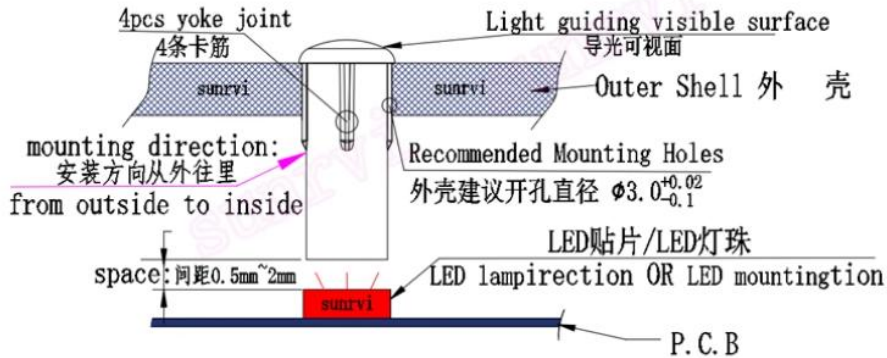

勝特力電材超市-龍山店 886-3-5773766
 勝特力電材超市-光復店 886-3-5729570
 勝特力电子(上海) 86-21-34970699
 勝特力电子(深圳) 86-755-83298787
<http://www.100y.com.tw>

3mm LED 导光柱 LED LIGHT PIPES

单位(Unit) : mm

| 型号 Item NO: | 长度L | 包装 Packing | 型号 Item NO: | 长度L | 包装 Packing |
|----------------|------|---------------|----------------|------|---------------|
| PLP2-067 | 1.7 | 1000PCS | PLP2-450 | 11.5 | 1000PCS |
| PLP2-082 | 2.1 | | PLP2-470 | 12.0 | |
| PLP2-100 | 2.5 | | PLP2-500 | 12.7 | |
| PLP2-125 | 3.2 | | PLP2-545 | 13.8 | |
| PLP2-145 | 3.7 | | PLP2-560 | 14.2 | |
| PLP2-165 | 4.2 | | PLP2-580 | 14.7 | |
| PLP2-185 | 4.7 | | PLP2-595 | 15.1 | |
| PLP2-197 | 5.0 | | PLP2-625 | 15.9 | |
| PLP2-200 | 5.2 | | PLP2-685 | 17.4 | |
| PLP2-220 | 5.6 | | PLP2-700 | 17.9 | |
| PLP2-236 | 6.0 | | PLP2-720 | 18.2 | |
| PLP2-250 | 6.4 | | PLP2-750 | 19.0 | |
| PLP2-275 | 7.0 | | PLP2-775 | 19.7 | |
| PLP2-285 | 7.2 | | PLP2-800 | 20.3 | |
| PLP2-315 | 8.0 | | PLP2-835 | 21.2 | |
| PLP2-350 | 8.9 | | PLP2-900 | 22.8 | |
| PLP2-360 | 9.2 | | PLP2-945 | 24.0 | |
| PLP2-395 | 10.0 | | PLP2-970 | 24.6 | |
| PLP2-415 | 10.5 | | PLP2-1000 | 25.4 | |

材质: PC/PMMA透明或者雾白色
 防火等级: 94-V0/94-V2
 作用: 使LED贴片导光柔和, 增加LED导光距离
 建议配合孔径: $\Phi 2.92\text{mm} \sim \Phi 3\text{mm}$ 可订制长度。

产品安装示意图:
Schematic diagram of product installation

安装示意装配图
 Installation schematic assembly drawing