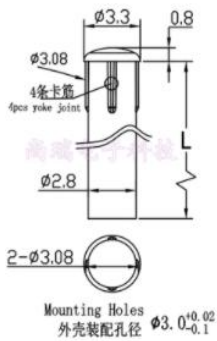

勝特力電材超市-龍山店 886-3-5773766
 勝特力電材超市-光復店 886-3-5729570
 勝特力电子(上海) 86-21-34970699
 勝特力电子(深圳) 86-755-83298787
<http://www.100y.com.tw>

3mm LED 导光柱 LED LIGHT PIPES

单位(Unit) : mm

| 型号 Item NO: | 长度L | 包装 Packing | 型号 Item NO: | 长度L | 包装 Packing |
|----------------|------|---------------|----------------|------|---------------|
| PLP2-067 | 1.7 | 1000PCS | PLP2-450 | 11.5 | 1000PCS |
| PLP2-082 | 2.1 | | PLP2-470 | 12.0 | |
| PLP2-100 | 2.5 | | PLP2-500 | 12.7 | |
| PLP2-125 | 3.2 | | PLP2-545 | 13.8 | |
| PLP2-145 | 3.7 | | PLP2-560 | 14.2 | |
| PLP2-165 | 4.2 | | PLP2-580 | 14.7 | |
| PLP2-185 | 4.7 | | PLP2-595 | 15.1 | |
| PLP2-197 | 5.0 | | PLP2-625 | 15.9 | |
| PLP2-200 | 5.2 | | PLP2-685 | 17.4 | |
| PLP2-220 | 5.6 | | PLP2-700 | 17.9 | |
| PLP2-236 | 6.0 | | PLP2-720 | 18.2 | |
| PLP2-250 | 6.4 | | PLP2-750 | 19.0 | |
| PLP2-275 | 7.0 | | PLP2-775 | 19.7 | |
| PLP2-285 | 7.2 | | PLP2-800 | 20.3 | |
| PLP2-315 | 8.0 | | PLP2-835 | 21.2 | |
| PLP2-350 | 8.9 | | PLP2-900 | 22.8 | |
| PLP2-360 | 9.2 | | PLP2-945 | 24.0 | |
| PLP2-395 | 10.0 | | PLP2-970 | 24.6 | |
| PLP2-415 | 10.5 | | PLP2-1000 | 25.4 | |

材质: PC/PMMA透明或者雾白色
 防火等级: 94-V0/94-V2
 作用: 使LED贴片导光柔和, 增加LED导光距离
 建议配合孔径: $\Phi 2.92\text{mm} \sim \Phi 3\text{mm}$ 可订制长度。

产品安装示意图:
Schematic diagram of product installation

安装示意装配图
 Installation schematic assembly drawing