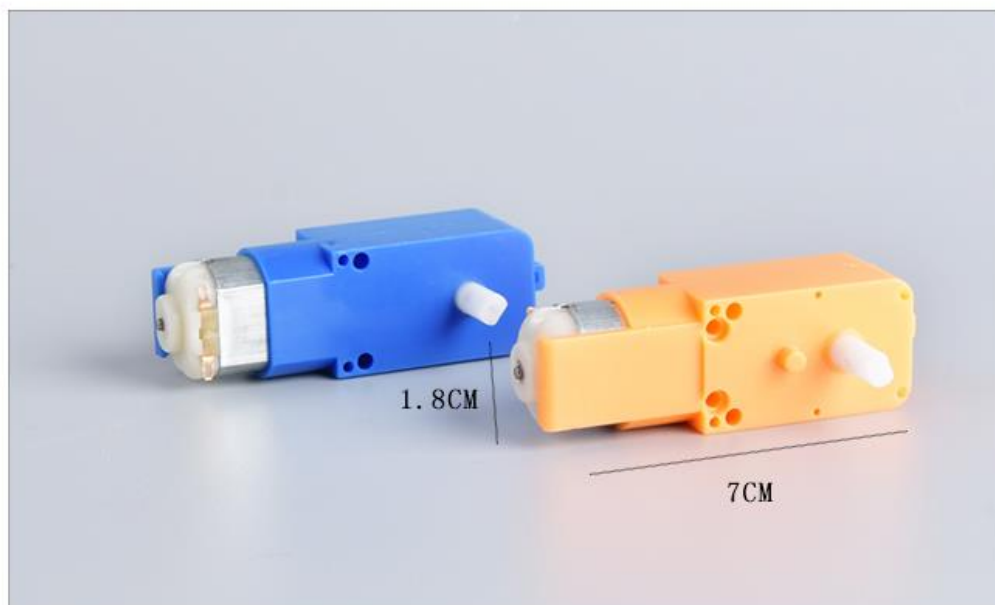

产品参数

勝特力電材超市-龍山店 886-3-5773766
勝特力電材超市-光復店 886-3-5729570
勝特力电子(上海) 86-21-34970699
勝特力电子(深圳) 86-755-83298787
<http://www.100y.com.tw>

名称	双轴TT马达
宽度	1.8CM
长度	7CM
材质	ABS材质
电压	3-6V
转速	130/分钟
重量	24G
用途	可用在机器人 遥控车等

尺寸对比:

细节展示

好品质不怕放大细节

01

采用130电机
转速稳定

02

无负载转速 (6v)
100RPM
无负载电流 (6v)
60MA
扭矩大小 (6v)
4500mg