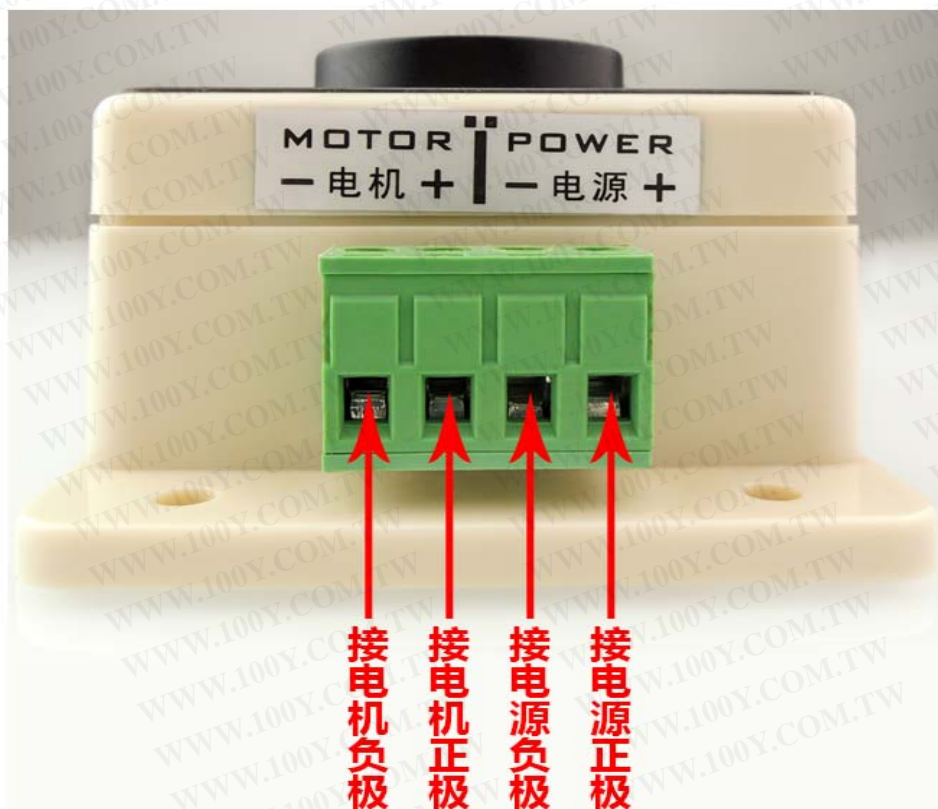

产品技术参数：

输入电压范围：DC10-60V

适用电流范围：持续电流10A以内;最大电流20A

调速范围：5%—100%

尺寸 重量

技术参数:

型 号 : CCM96SK

输入电压 : DC10-60V

控制功率 : 12V*10A=120W, 24V*10A=240W,.....

额定电流 : 10A

最大电流 : 20A

调速范围 : 5%-100%

PWM频率 : 25kHz

电位器 : 阻值B100K; 开孔8mm;

输出电压是输入电压的约0-100%

尺寸 : 88mm*59mm*35mm