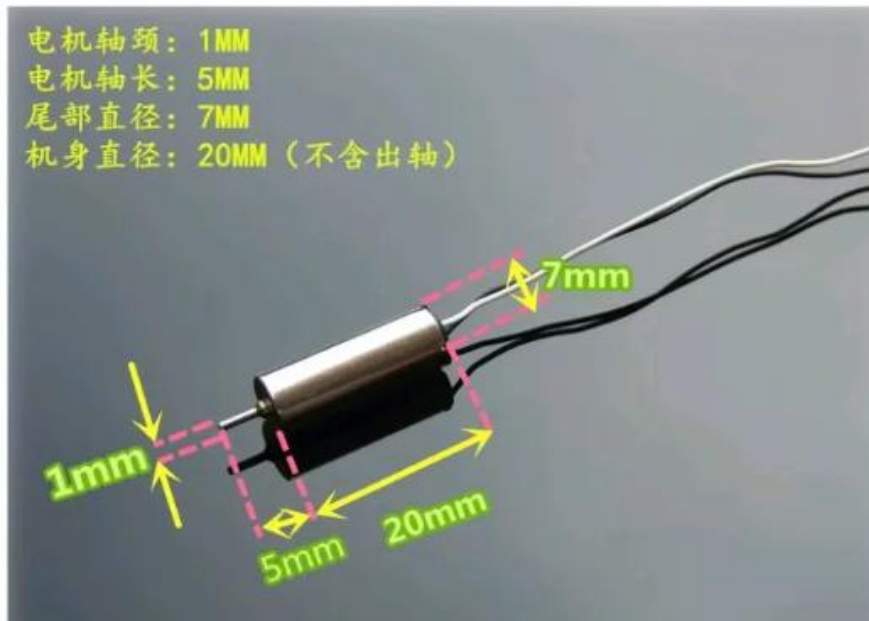

电机直径：7 MM

电机长度：20 MM

输出轴：1MM（适配本店1MM的螺旋桨）

输出轴长：5MM

重量：3 g

电机轴颈：1MM
电机轴长：5MM
尾部直径：7MM
机身直径：20MM（不含出轴）

精致的外观

桨长：55MM

线长：12MM