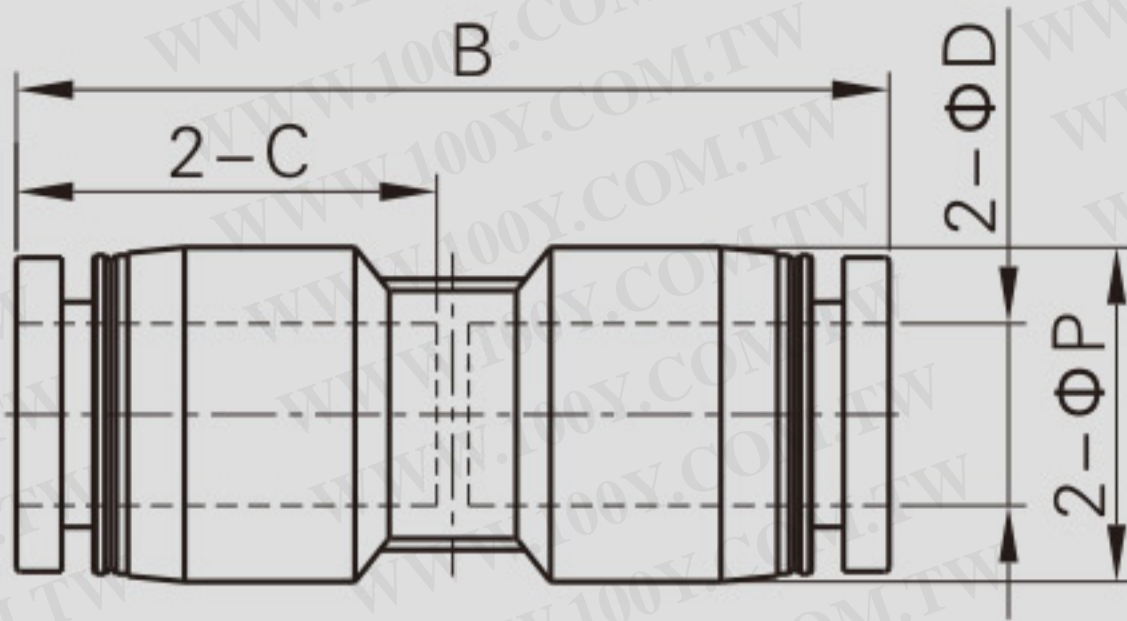

PU6

规格代号

直通

接管口径

4:	Φ4mm
6:	Φ6mm
8:	Φ8mm
10:	Φ10mm
12:	Φ12mm

勝特力材料 886-3-5753170
 勝特力电子(上海) 86-21-34970699
 勝特力电子(深圳) 86-755-83298787
[Http://www.100y.com.tw](http://www.100y.com.tw)

型號\符號	ΦD	ΦP	C	B
PU4	4	9	14	29.1
PU6	6	12.5	16.5	34.1
PU8	8	14.7	18.6	38.4
PU10	10	17.7	20.9	43
PU12	12	21	22.7	46.9