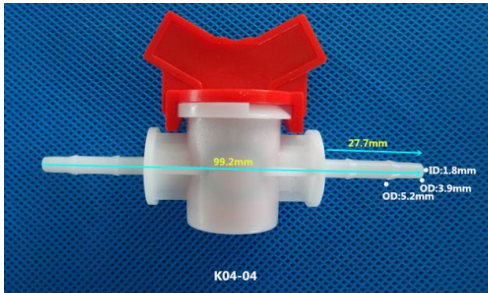

寶塔彎頭 塑膠寶塔彎頭 軟管 L 型寶塔接頭 膠管彎頭 塑膠彎接頭

勝特力材料 886-3-5773766
 勝特力电子(上海) 86-21-34970699
 勝特力电子(深圳) 86-755-83298787
[Http://www.100y.com.tw](http://www.100y.com.tw)

軟管閘門 軟管寶塔球閘 塑膠快插閘門 軟管接頭 軟管開關變徑開關

塑膠寶塔接頭 等徑四通 水路分配器 四通分流器 四通軟管接頭

塑膠內絲寶塔接頭 1分 2分 3分 4分內絲螺紋寶塔 內絲塑膠軟管接頭

分制螺紋 外牙寶塔彎頭 外絲彎頭咀 外螺紋寶塔彎頭 軟管塑膠接頭