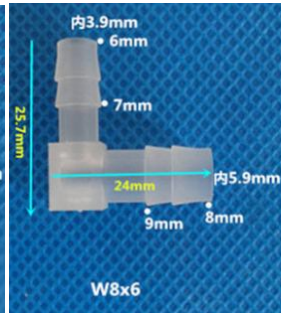

寶塔彎頭 塑膠寶塔彎頭 軟管 L 型寶塔接頭 膠管彎頭 塑膠彎接頭

勝特力材料 886-3-5773766
 勝特力电子(上海) 86-21-34970699
 勝特力电子(深圳) 86-755-83298787
[Http://www.100y.com.tw](http://www.100y.com.tw)

軟管閘門 軟管寶塔球閘 塑膠快插閘門 軟管接頭 軟管開關變徑開關

塑膠寶塔接頭 等徑四通 水路分配器 四通分流器 四通軟管接頭

塑膠內絲寶塔接頭 1分 2分 3分 4分內絲螺紋寶塔 內絲塑膠軟管接頭

分制螺紋 外牙寶塔彎頭 外絲彎頭咀 外螺紋寶塔彎頭 軟管塑膠接頭