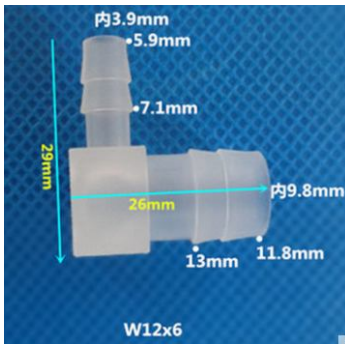

寶塔彎頭 塑膠寶塔彎頭 軟管 L 型寶塔接頭 膠管彎頭 塑膠彎接頭

勝特力材料 886-3-5773766
 勝特力电子(上海) 86-21-34970699
 勝特力电子(深圳) 86-755-83298787
[Http://www.100y.com.tw](http://www.100y.com.tw)

軟管閘門 軟管寶塔球閘 塑膠快插閘門 軟管接頭 軟管開關變徑開關

塑膠寶塔接頭 等徑四通 水路分配器 四通分流器 四通軟管接頭

塑膠內絲寶塔接頭 1分 2分 3分 4分內絲螺紋寶塔 內絲塑膠軟管接頭

分制螺紋 外牙寶塔彎頭 外絲彎頭咀 外螺紋寶塔彎頭 軟管塑膠接頭