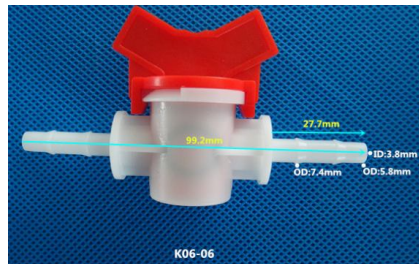

軟管閘門 軟管寶塔球閘 塑膠快插閘門 軟管接頭 軟管開關變徑開關