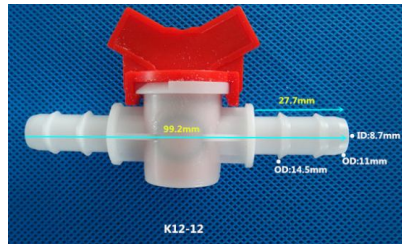

寶塔彎頭 塑膠寶塔彎頭 軟管 L 型寶塔接頭 膠管彎頭 塑膠彎接頭

勝特力材料 886-3-5773766
 勝特力电子(上海) 86-21-34970699
 勝特力电子(深圳) 86-755-83298787
[Http://www.100y.com.tw](http://www.100y.com.tw)

軟管閘門 軟管寶塔球閘 塑膠快插閘門 軟管接頭 軟管開關變徑開關

塑膠寶塔接頭 等徑四通 水路分配器 四通分流器 四通軟管接頭

塑膠內絲寶塔接頭 1分 2分 3分 4分內絲螺紋寶塔 內絲塑膠軟管接頭

分制螺紋 外牙寶塔彎頭 外絲彎頭咀 外螺紋寶塔彎頭 軟管塑膠接頭