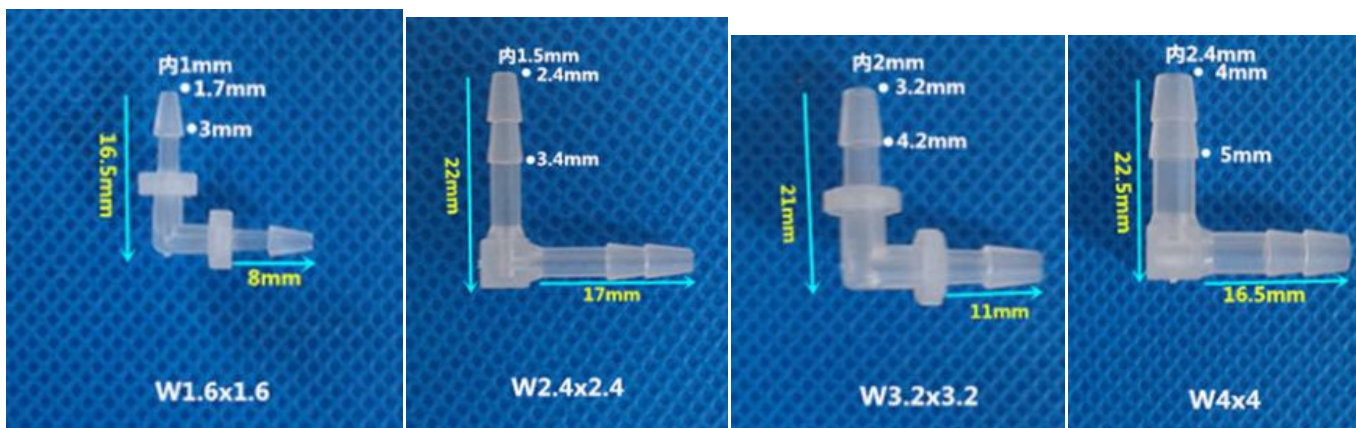

寶塔彎頭 塑膠寶塔彎頭 軟管 L 型寶塔接頭 膠管彎頭 塑膠彎接頭

勝特力材料 886-3-5773766
 勝特力电子(上海) 86-21-34970699
 勝特力电子(深圳) 86-755-83298787
[Http://www.100y.com.tw](http://www.100y.com.tw)

軟管閘門 軟管寶塔球閘 塑膠快插閘門 軟管接頭 軟管開關變徑開關

塑膠寶塔接頭 等徑四通 水路分配器 四通分流器 四通軟管接頭

塑膠內絲寶塔接頭 1分 2分 3分 4分內絲螺紋寶塔 內絲塑膠軟管接頭

分制螺紋 外牙寶塔彎頭 外絲彎頭咀 外螺紋寶塔彎頭 軟管塑膠接頭