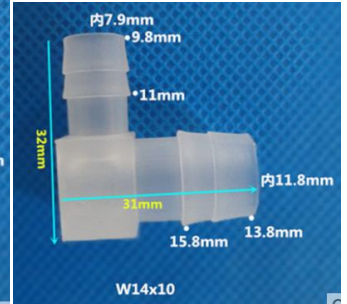

寶塔彎頭 塑膠寶塔彎頭 軟管 L 型寶塔接頭 膠管彎頭 塑膠彎接頭

勝特力材料 886-3-5773766
 勝特力电子(上海) 86-21-34970699
 勝特力电子(深圳) 86-755-83298787
[Http://www.100y.com.tw](http://www.100y.com.tw)

軟管閘門 軟管寶塔球閘 塑膠快插閘門 軟管接頭 軟管開關變徑開關

塑膠寶塔接頭 等徑四通 水路分配器 四通分流器 四通軟管接頭

塑膠內絲寶塔接頭 1分 2分 3分 4分內絲螺紋寶塔 內絲塑膠軟管接頭

分制螺紋 外牙寶塔彎頭 外絲彎頭咀 外螺紋寶塔彎頭 軟管塑膠接頭