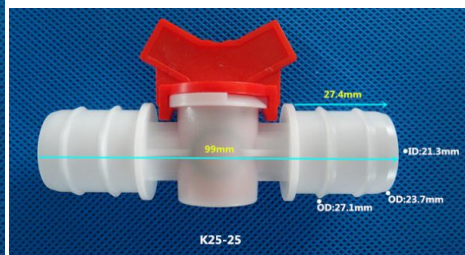

寶塔彎頭 塑膠寶塔彎頭 軟管 L 型寶塔接頭 膠管彎頭 塑膠彎接頭

勝特力材料 886-3-5773766
 勝特力电子(上海) 86-21-34970699
 勝特力电子(深圳) 86-755-83298787
[Http://www.100y.com.tw](http://www.100y.com.tw)

軟管閘門 軟管寶塔球閘 塑膠快插閘門 軟管接頭 軟管開關變徑開關

塑膠寶塔接頭 等徑四通 水路分配器 四通分流器 四通軟管接頭

塑膠內絲寶塔接頭 1分 2分 3分 4分內絲螺紋寶塔 內絲塑膠軟管接頭

分制螺紋 外牙寶塔彎頭 外絲彎頭咀 外螺紋寶塔彎頭 軟管塑膠接頭