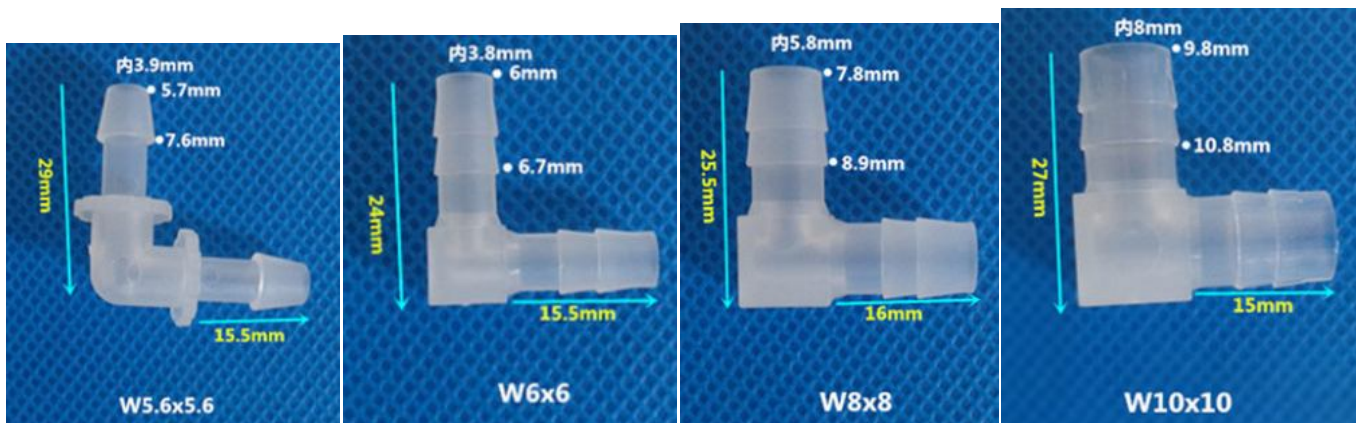

寶塔彎頭 塑膠寶塔彎頭 軟管 L 型寶塔接頭 膠管彎頭 塑膠彎接頭

勝特力材料 886-3-5773766
 勝特力电子(上海) 86-21-34970699
 勝特力电子(深圳) 86-755-83298787
[Http://www.100y.com.tw](http://www.100y.com.tw)

軟管閘門 軟管寶塔球閘 塑膠快插閘門 軟管接頭 軟管開關變徑開關

塑膠寶塔接頭 等徑四通 水路分配器 四通分流器 四通軟管接頭

塑膠內絲寶塔接頭 1分 2分 3分 4分內絲螺紋寶塔 內絲塑膠軟管接頭

分制螺紋 外牙寶塔彎頭 外絲彎頭咀 外螺紋寶塔彎頭 軟管塑膠接頭