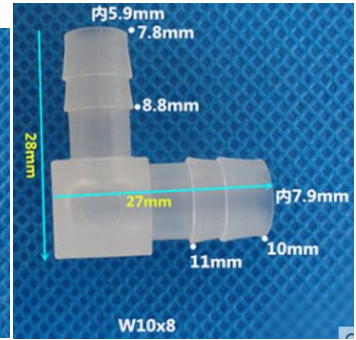

寶塔彎頭 塑膠寶塔彎頭 軟管 L 型寶塔接頭 膠管彎頭 塑膠彎接頭

勝特力材料 886-3-5773766
 勝特力电子(上海) 86-21-34970699
 勝特力电子(深圳) 86-755-83298787
[Http://www.100y.com.tw](http://www.100y.com.tw)

軟管閘門 軟管寶塔球閘 塑膠快插閘門 軟管接頭 軟管開關變徑開關

塑膠寶塔接頭 等徑四通 水路分配器 四通分流器 四通軟管接頭

塑膠內絲寶塔接頭 1分 2分 3分 4分內絲螺紋寶塔 內絲塑膠軟管接頭

分制螺紋 外牙寶塔彎頭 外絲彎頭咀 外螺紋寶塔彎頭 軟管塑膠接頭