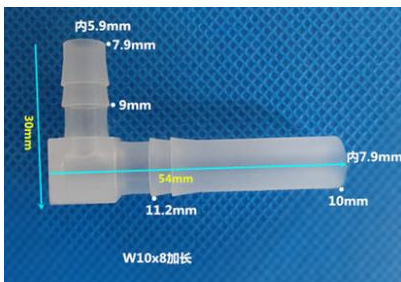

寶塔彎頭 塑膠寶塔彎頭 軟管 L 型寶塔接頭 膠管彎頭 塑膠彎接頭

勝特力材料 886-3-5773766
 勝特力电子(上海) 86-21-34970699
 勝特力电子(深圳) 86-755-83298787
[Http://www.100y.com.tw](http://www.100y.com.tw)

軟管閘門 軟管寶塔球閘 塑膠快插閘門 軟管接頭 軟管開關變徑開關

塑膠寶塔接頭 等徑四通 水路分配器 四通分流器 四通軟管接頭

塑膠內絲寶塔接頭 1分 2分 3分 4分內絲螺紋寶塔 內絲塑膠軟管接頭

分制螺紋 外牙寶塔彎頭 外絲彎頭咀 外螺紋寶塔彎頭 軟管塑膠接頭