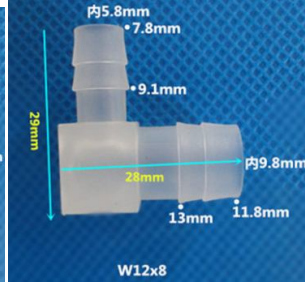

寶塔彎頭 塑膠寶塔彎頭 軟管 L 型寶塔接頭 膠管彎頭 塑膠彎接頭

勝特力材料 886-3-5773766
 勝特力电子(上海) 86-21-34970699
 勝特力电子(深圳) 86-755-83298787
[Http://www.100y.com.tw](http://www.100y.com.tw)

軟管閘門 軟管寶塔球閘 塑膠快插閘門 軟管接頭 軟管開關變徑開關

塑膠寶塔接頭 等徑四通 水路分配器 四通分流器 四通軟管接頭

塑膠內絲寶塔接頭 1分 2分 3分 4分內絲螺紋寶塔 內絲塑膠軟管接頭

分制螺紋 外牙寶塔彎頭 外絲彎頭咀 外螺紋寶塔彎頭 軟管塑膠接頭