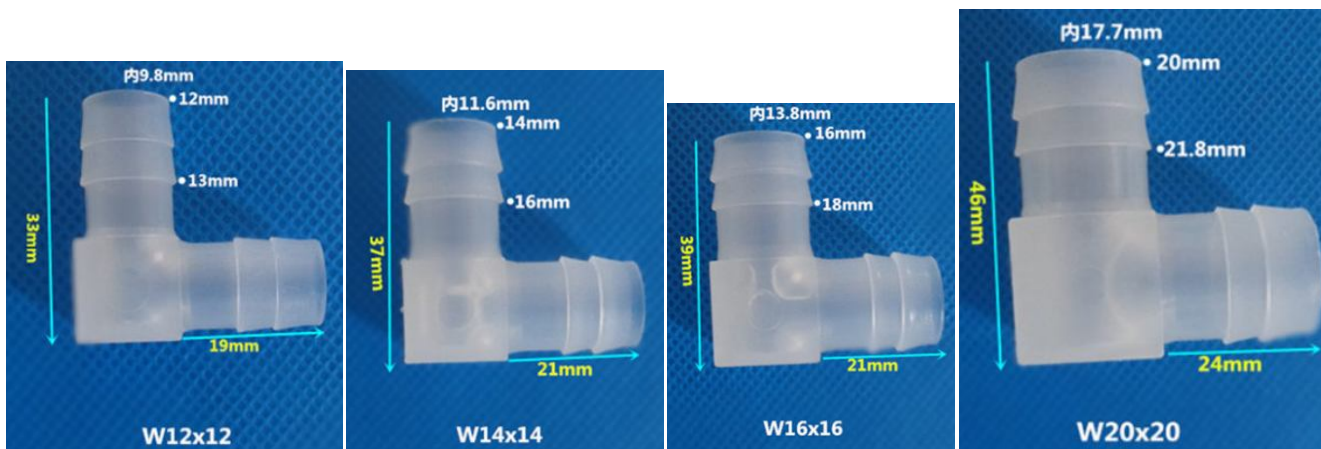

寶塔彎頭 塑膠寶塔彎頭 軟管 L 型寶塔接頭 膠管彎頭 塑膠彎接頭

勝特力材料 886-3-5773766
 勝特力电子(上海) 86-21-34970699
 勝特力电子(深圳) 86-755-83298787
[Http://www.100y.com.tw](http://www.100y.com.tw)

軟管閘門 軟管寶塔球閘 塑膠快插閘門 軟管接頭 軟管開關變徑開關

塑膠寶塔接頭 等徑四通 水路分配器 四通分流器 四通軟管接頭

塑膠內絲寶塔接頭 1分 2分 3分 4分內絲螺紋寶塔 內絲塑膠軟管接頭

分制螺紋 外牙寶塔彎頭 外絲彎頭咀 外螺紋寶塔彎頭 軟管塑膠接頭