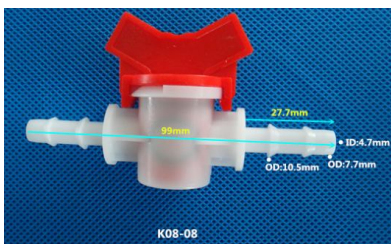

寶塔彎頭 塑膠寶塔彎頭 軟管 L 型寶塔接頭 膠管彎頭 塑膠彎接頭

勝特力材料 886-3-5773766
 勝特力电子(上海) 86-21-34970699
 勝特力电子(深圳) 86-755-83298787
[Http://www.100y.com.tw](http://www.100y.com.tw)

軟管閘門 軟管寶塔球閘 塑膠快插閘門 軟管接頭 軟管開關變徑開關

塑膠寶塔接頭 等徑四通 水路分配器 四通分流器 四通軟管接頭

塑膠內絲寶塔接頭 1分 2分 3分 4分內絲螺紋寶塔 內絲塑膠軟管接頭

分制螺紋 外牙寶塔彎頭 外絲彎頭咀 外螺紋寶塔彎頭 軟管塑膠接頭