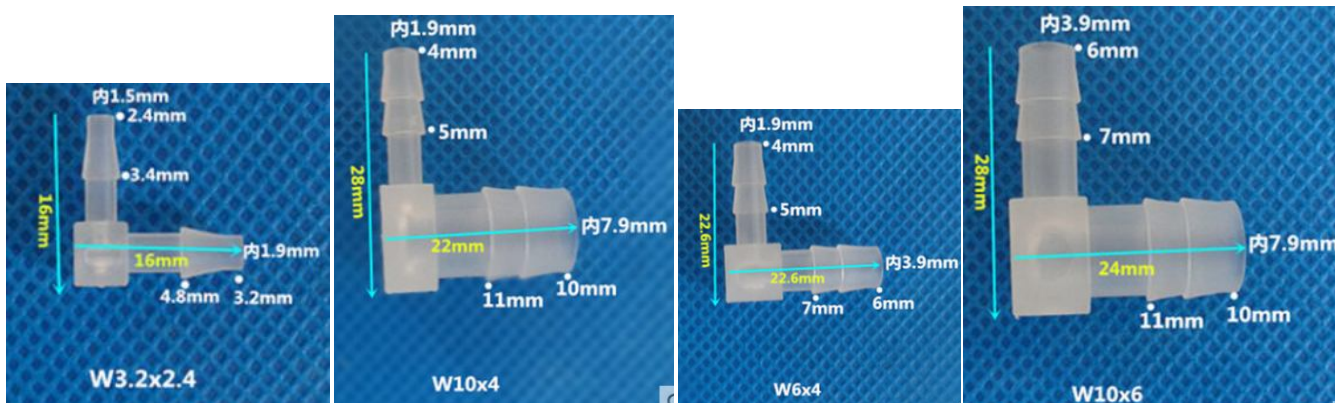

寶塔彎頭 塑膠寶塔彎頭 軟管 L 型寶塔接頭 膠管彎頭 塑膠彎接頭

勝特力材料 886-3-5773766
 勝特力电子(上海) 86-21-34970699
 勝特力电子(深圳) 86-755-83298787
[Http://www.100y.com.tw](http://www.100y.com.tw)

軟管閘門 軟管寶塔球閘 塑膠快插閘門 軟管接頭 軟管開關變徑開關

塑膠寶塔接頭 等徑四通 水路分配器 四通分流器 四通軟管接頭

塑膠內絲寶塔接頭 1分 2分 3分 4分內絲螺紋寶塔 內絲塑膠軟管接頭

分制螺紋 外牙寶塔彎頭 外絲彎頭咀 外螺紋寶塔彎頭 軟管塑膠接頭