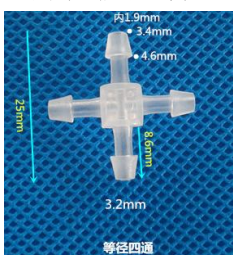

寶塔彎頭 塑膠寶塔彎頭 軟管 L 型寶塔接頭 膠管彎頭 塑膠彎接頭

勝特力材料 886-3-5773766
 勝特力电子(上海) 86-21-34970699
 勝特力电子(深圳) 86-755-83298787
[Http://www.100y.com.tw](http://www.100y.com.tw)

軟管閘門 軟管寶塔球閘 塑膠快插閘門 軟管接頭 軟管開關變徑開關

塑膠寶塔接頭 等徑四通 水路分配器 四通分流器 四通軟管接頭

塑膠內絲寶塔接頭 1分 2分 3分 4分內絲螺紋寶塔 內絲塑膠軟管接頭

分制螺紋 外牙寶塔彎頭 外絲彎頭咀 外螺紋寶塔彎頭 軟管塑膠接頭