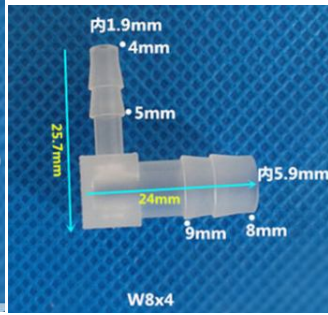

寶塔彎頭 塑膠寶塔彎頭 軟管 L 型寶塔接頭 膠管彎頭 塑膠彎接頭

勝特力材料 886-3-5773766
 勝特力电子(上海) 86-21-34970699
 勝特力电子(深圳) 86-755-83298787
[Http://www.100y.com.tw](http://www.100y.com.tw)

軟管閘門 軟管寶塔球閘 塑膠快插閘門 軟管接頭 軟管開關變徑開關

塑膠寶塔接頭 等徑四通 水路分配器 四通分流器 四通軟管接頭

塑膠內絲寶塔接頭 1分 2分 3分 4分內絲螺紋寶塔 內絲塑膠軟管接頭

分制螺紋 外牙寶塔彎頭 外絲彎頭咀 外螺紋寶塔彎頭 軟管塑膠接頭