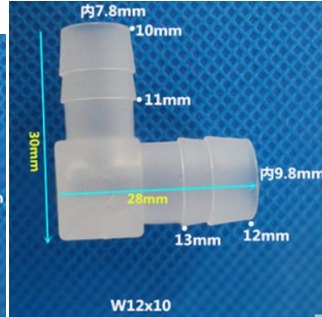

寶塔彎頭 塑膠寶塔彎頭 軟管 L 型寶塔接頭 膠管彎頭 塑膠彎接頭

勝特力材料 886-3-5773766
 勝特力电子(上海) 86-21-34970699
 勝特力电子(深圳) 86-755-83298787
[Http://www.100y.com.tw](http://www.100y.com.tw)

軟管閘門 軟管寶塔球閘 塑膠快插閘門 軟管接頭 軟管開關變徑開關

塑膠寶塔接頭 等徑四通 水路分配器 四通分流器 四通軟管接頭

塑膠內絲寶塔接頭 1分 2分 3分 4分內絲螺紋寶塔 內絲塑膠軟管接頭

分制螺紋 外牙寶塔彎頭 外絲彎頭咀 外螺紋寶塔彎頭 軟管塑膠接頭