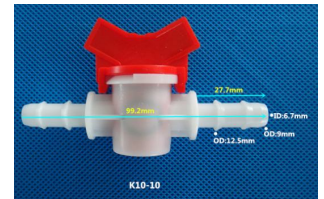

寶塔彎頭 塑膠寶塔彎頭 軟管 L 型寶塔接頭 膠管彎頭 塑膠彎接頭

勝特力材料 886-3-5773766
 勝特力电子(上海) 86-21-34970699
 勝特力电子(深圳) 86-755-83298787
[Http://www.100y.com.tw](http://www.100y.com.tw)

軟管閘門 軟管寶塔球閘 塑膠快插閘門 軟管接頭 軟管開關變徑開關

塑膠寶塔接頭 等徑四通 水路分配器 四通分流器 四通軟管接頭

塑膠內絲寶塔接頭 1分 2分 3分 4分內絲螺紋寶塔 內絲塑膠軟管接頭

分制螺紋 外牙寶塔彎頭 外絲彎頭咀 外螺紋寶塔彎頭 軟管塑膠接頭