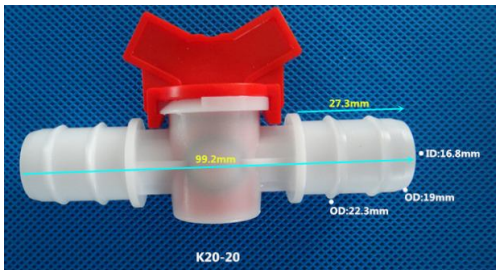

寶塔彎頭 塑膠寶塔彎頭 軟管 L 型寶塔接頭 膠管彎頭 塑膠彎接頭

勝特力材料 886-3-5773766
 勝特力电子(上海) 86-21-34970699
 勝特力电子(深圳) 86-755-83298787
[Http://www.100y.com.tw](http://www.100y.com.tw)

軟管閘門 軟管寶塔球閘 塑膠快插閘門 軟管接頭 軟管開關變徑開關

塑膠寶塔接頭 等徑四通 水路分配器 四通分流器 四通軟管接頭

塑膠內絲寶塔接頭 1分 2分 3分 4分內絲螺紋寶塔 內絲塑膠軟管接頭

分制螺紋 外牙寶塔彎頭 外絲彎頭咀 外螺紋寶塔彎頭 軟管塑膠接頭