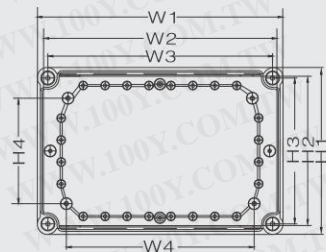

COVER
BASE

COVER
+BASE

MOUNTING
PLATE

Size	Division	W1	W2	W3	W4	H1	H2	H3	H4	D1	D2	D3
280×190×130		280	265	255	210	190	167	165	120	30	100	110
280×190×180		280	265	255	210	190	167	165	120	80	100	160
280×190×180		280	265	255	210	190	167	165	120	30	150	160
280×190×230		280	265	255	210	190	167	165	120	80	150	210
280×280×130		280	257	255	210	280	257	255	210	30	100	110
280×280×180		280	257	255	210	280	257	255	210	80	100	160
280×280×180		280	257	255	210	280	257	255	210	30	150	160
280×280×230		280	257	255	210	280	257	255	210	80	150	210
340×280×130		340	317	315	270	280	257	255	210	30	100	110
340×280×180		340	317	355	270	280	257	355	210	80	100	160
380×190×100		380	362	355	310	190	173	165	120	30	70	80
380×190×130		380	362	355	310	190	173	165	120	30	100	110
380×190×180		380	362	355	310	190	173	165	120	30	150	160
280×380×130		380	358	355	315	280	257	255	213	30	100	110
280×380×180		380	358	355	315	280	257	255	213	80	100	160
280×380×180		380	358	355	315	280	257	255	213	30	150	160
280×380×230		380	358	355	315	280	257	255	213	80	150	210
280×560×130		560	545	534	490	280	263	255	213	30	100	110
380×560×180		560	547	534	490	380	362	356	310	30	150	165