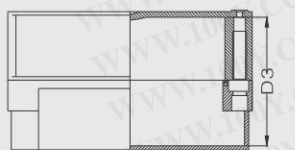

COVER
BASE

COVER
+BASE

MOUNTING
PLATE

Size	Division	W1	W2	W3	W4	H1	H2	H3	H4	D1	D2	D3
280×190×130		280	265	255	210	190	167	165	120	30	100	110
280×190×180		280	265	255	210	190	167	165	120	80	100	160
280×190×180		280	265	255	210	190	167	165	120	30	150	160
280×190×230		280	265	255	210	190	167	165	120	80	150	210
280×280×130		280	257	255	210	280	257	255	210	30	100	110
280×280×180		280	257	255	210	280	257	255	210	80	100	160
280×280×180		280	257	255	210	280	257	255	210	30	150	160
280×280×230		280	257	255	210	280	257	255	210	80	150	210
340×280×130		340	317	315	270	280	257	255	210	30	100	110
340×280×180		340	317	355	270	280	257	355	210	80	100	160
380×190×100		380	362	355	310	190	173	165	120	30	70	80
380×190×130		380	362	355	310	190	173	165	120	30	100	110
380×190×180		380	362	355	310	190	173	165	120	30	150	160
280×380×130		380	358	355	315	280	257	255	213	30	100	110
280×380×180		380	358	355	315	280	257	255	213	80	100	160
280×380×180		380	358	355	315	280	257	255	213	30	150	160
280×380×230		380	358	355	315	280	257	255	213	80	150	210
280×560×130		560	545	534	490	280	263	255	213	30	100	110
380×560×180		560	547	534	490	380	362	356	310	30	150	165