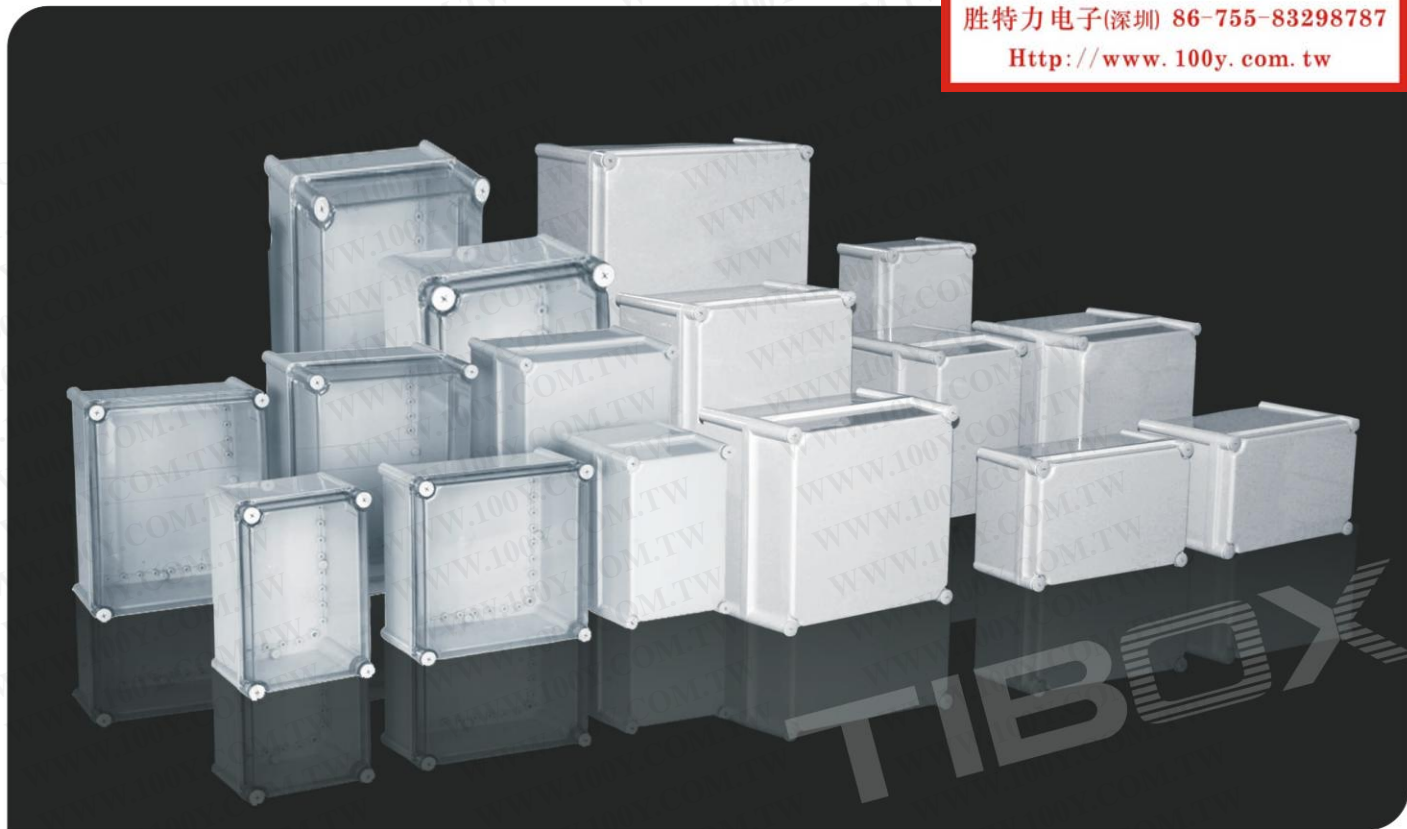

DS系列 防水接綫盒(螺絲型)

DS Series Plastic Enclosure(Screw type)

勝特力材料 886-3-5753170
勝特力电子(上海) 86-21-34970699
勝特力电子(深圳) 86-755-83298787
[Http://www.100y.com.tw](http://www.100y.com.tw)

Dimension(允許誤差 ± 1mm)