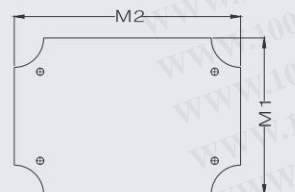

COVER
BASE

COVER
+BASE

MOUNTING
PLATE

Size	Division	W1	W2	W3	W4	H1	H2	H3	H4	D1	D2	D3
280×190×130		280	265	255	210	190	167	165	120	30	100	110
280×190×180		280	265	255	210	190	167	165	120	80	100	160
280×190×180		280	265	255	210	190	167	165	120	30	150	160
280×190×230		280	265	255	210	190	167	165	120	80	150	210
280×280×130		280	257	255	210	280	257	255	210	30	100	110
280×280×180		280	257	255	210	280	257	255	210	80	100	160
280×280×180		280	257	255	210	280	257	255	210	30	150	160
280×280×230		280	257	255	210	280	257	255	210	80	150	210
340×280×130		340	317	315	270	280	257	255	210	30	100	110
340×280×180		340	317	355	270	280	257	355	210	80	100	160
380×190×100		380	362	355	310	190	173	165	120	30	70	80
380×190×130		380	362	355	310	190	173	165	120	30	100	110
380×190×180		380	362	355	310	190	173	165	120	30	150	160
280×380×130		380	358	355	315	280	257	255	213	30	100	110
280×380×180		380	358	355	315	280	257	255	213	80	100	160
280×380×180		380	358	355	315	280	257	255	213	30	150	160
280×380×230		380	358	355	315	280	257	255	213	80	150	210
280×560×130		560	545	534	490	280	263	255	213	30	100	110
380×560×180		560	547	534	490	380	362	356	310	30	150	165