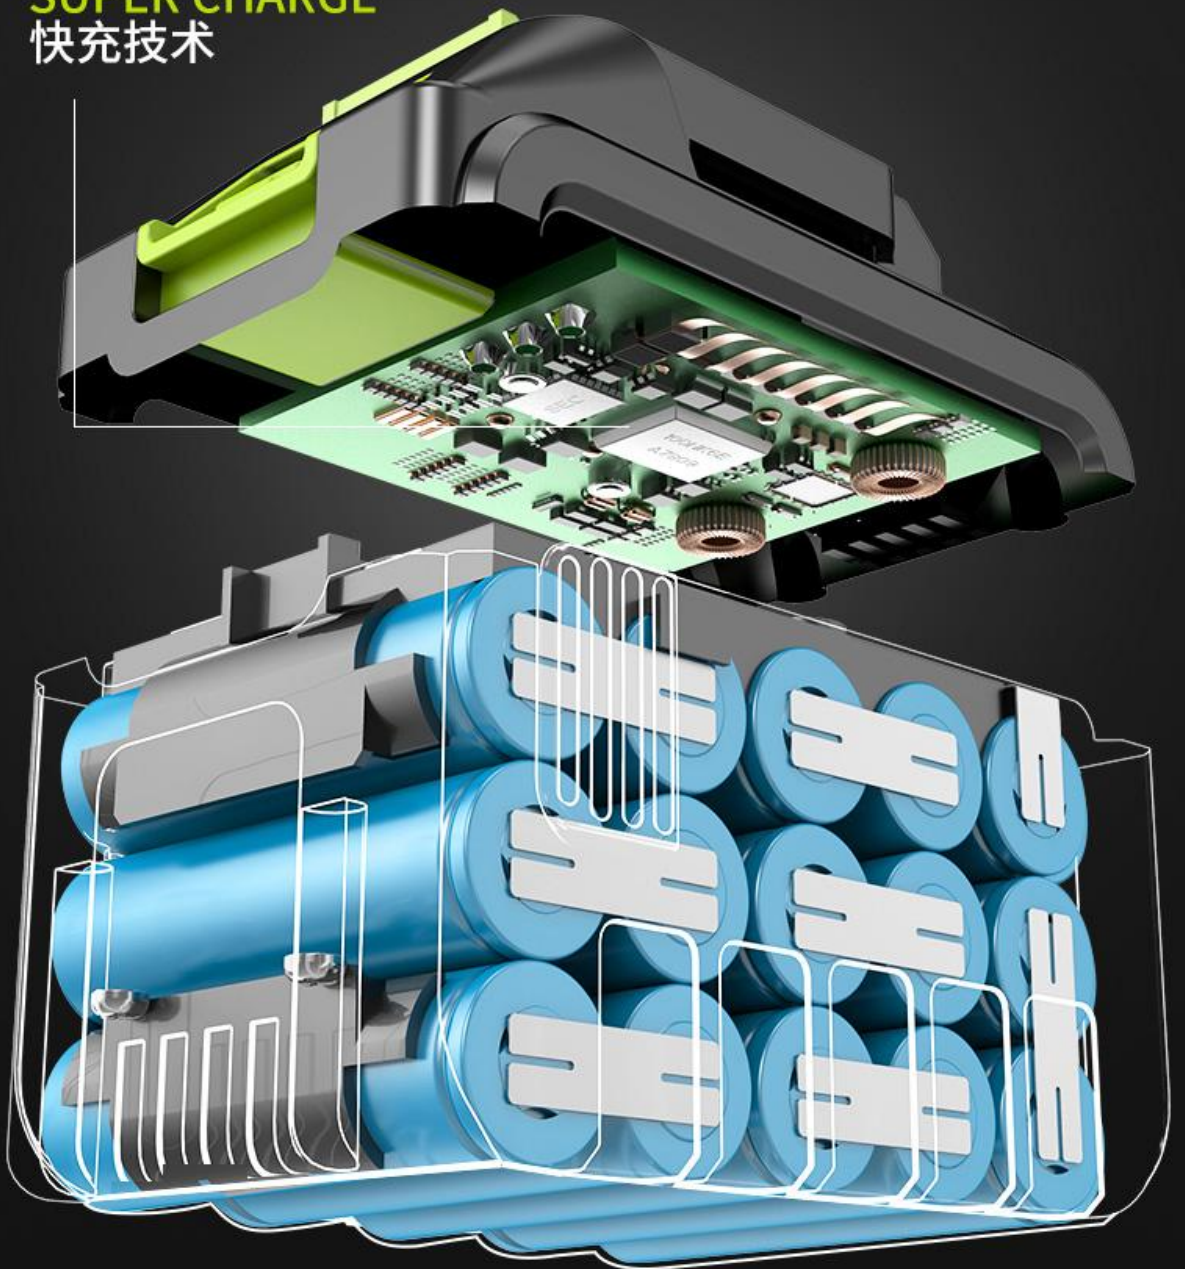

02
=

芝浦快充技术

吃个晚饭就充满了
日久见我“芯”

SUPER CHARGE
快充技术