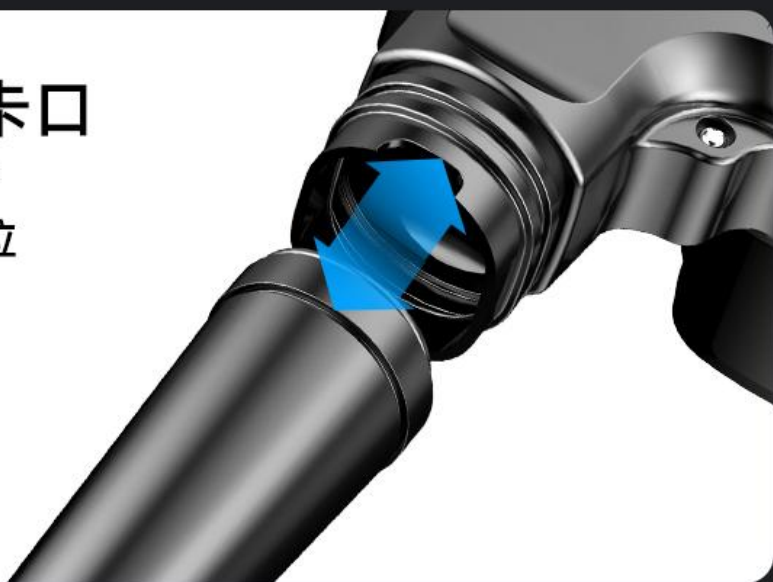

快装式卡口

卡入再一拧
1秒安装到位