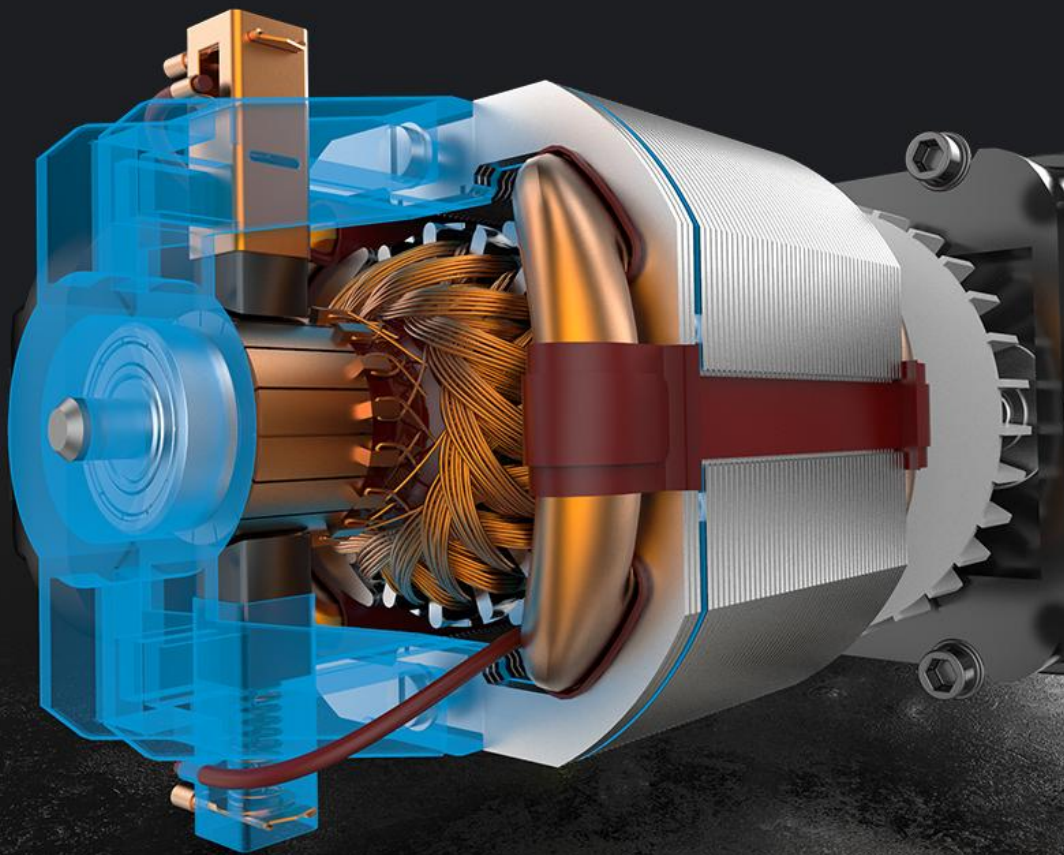

铜芯电机

增压叶轮

增压涡喷气流

高能锂电

吹吸两用

无极变速

新升级 风力强劲 吹吸两用

吹 风
安装状态

把集风管装到出风口即可

吸 尘
安装状态

先把集风袋装到出风口
再把集风管装到进风口

清理宠物毛发

车间清理

01 德式动力 大功率铜芯电机

动力强劲，可靠性高，恒久稳定

含银换向器

涡轮式风扇技术，提供强劲的吹力和吸力

运行平稳

动力强劲

04 德式变速 无极变速开关

风速随按压力度调节

细微之处见品质

吹/吸风安装状态

保护筛网 延长使用