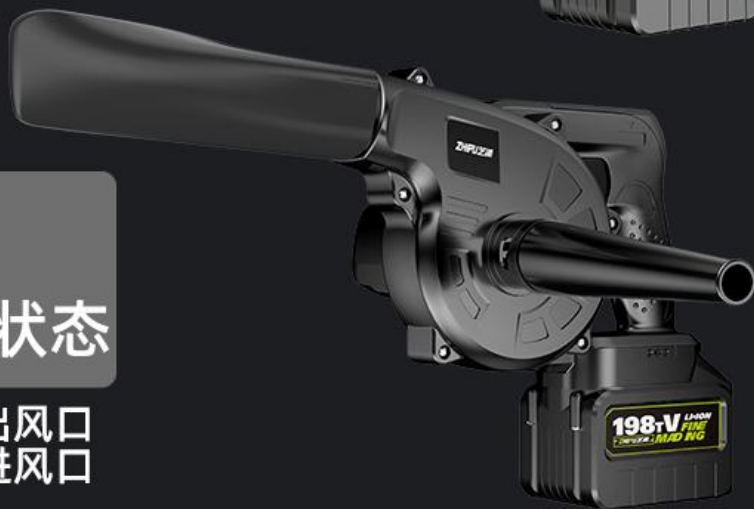

吸 尘
安装状态

先把集风袋装到出风口
再把集风管装到进风口