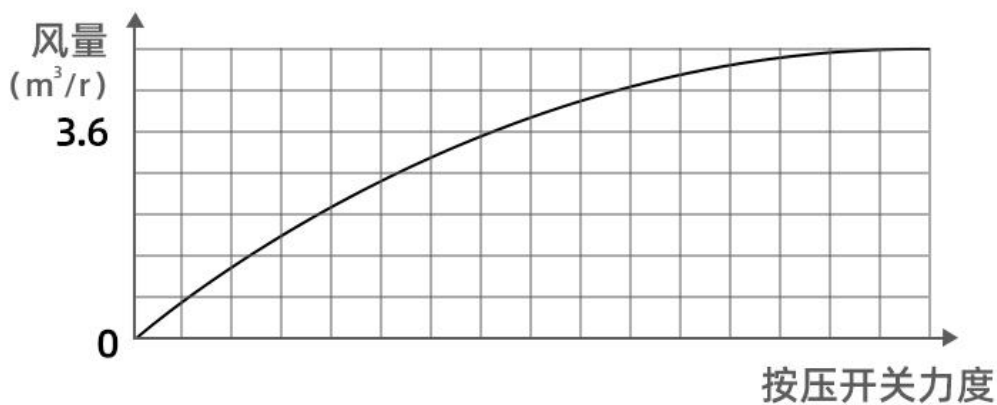

涡轮式风扇技术，提供强劲的吹力和吸力

运行平稳

动力强劲

04 德式变速 无极变速开关

风速随按压力度调节

细微之处见品质

吹/吸风安装状态

保护筛网 延长使用