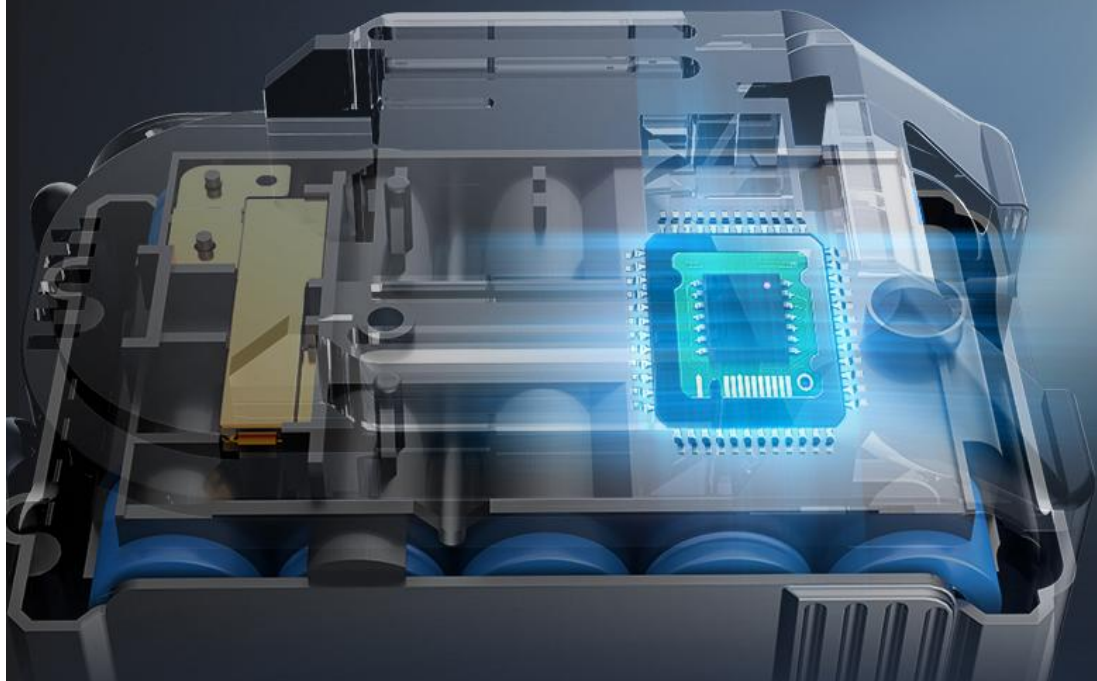

冷轧矽钢片

200°C耐高温漆包线

02 德式续航

加大锂电池 续航更耐久

智能芯片多重防护

智慧芯加持8项安全保护，杜绝爆燃

过功率保护

过放保护

涡轮式风扇技术，提供强劲的吹力和吸力

运行平稳

动力强劲

04 德式变速 无极变速开关

风速随按压力度调节

细微之处见品质

吹/吸风安装状态

保护筛网 延长使用