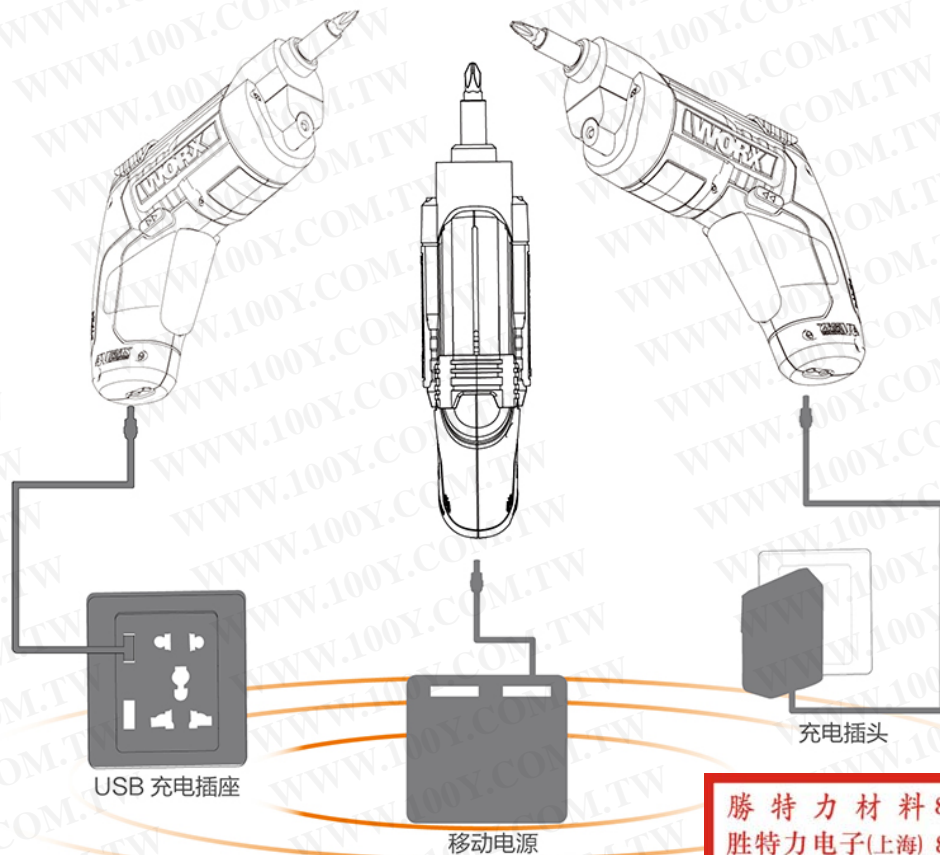

USB 充电接口

多功能适配

(适配所有 USB 充电接口)

勝特力材料 886-3-5753170
勝特力电子(上海) 86-21-34970699
勝特力电子(深圳) 86-755-83298787
[Http://www.100y.com.tw](http://www.100y.com.tw)

产品参数

电池电压	4 伏特
空载转速	230 转 / 分钟
夹头尺寸	1/4" (6.35 毫米)
最大扭矩	3 牛顿·米
电池容量	1.5 安倍·小时锂电
充电时间	5 小时
重量	0.5 千克
机器尺寸	175*59*104 毫米