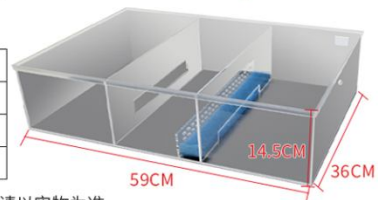

600L/h
最大流量

99%
高效利用率

5mm 防塵箱+LED+風扇

LED灯+风扇 公益宝贝

防尘箱参数

品牌:
产品名: 防尘箱
电源方式: 直流电
风扇功率: 30W
亚克力板厚: 3MM/5MM
材料: 高透明亚克力
重量: 5-8KG
尺寸: 58X35X35CM

循环池参数

板厚: 5MM
滴水管长度: 80CM
水泵功率: 8W
尺寸: 59X14.5X36CM