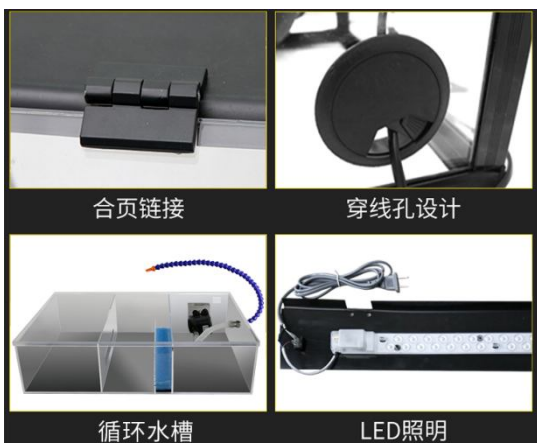

勝特力材料 886-3-5773766
勝特力电子(上海) 86-21-34970699
勝特力电子(深圳) 86-755-83298787
[Http://www.100y.com.tw](http://www.100y.com.tw)