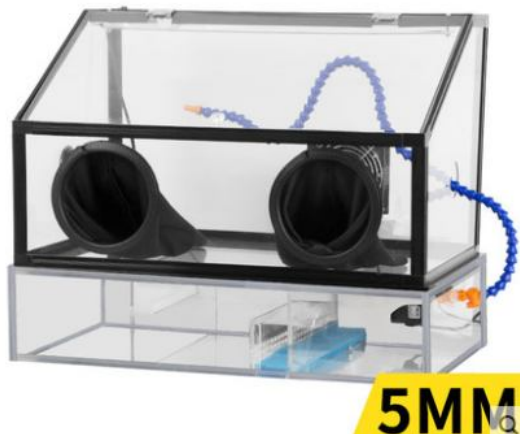

打磨防塵箱玉石蜜蠟文玩雕刻牙機電磨台磨機透明亞克力防護罩

5mm 防塵箱+水循環+風扇

水循环+风扇 公益宝贝

NO.1
风扇防尘
利用风扇灰尘入袋

NO.2
滴水装置
切割、打孔有效防尘

NO.3
沉淀过滤
循环池处理污水

NO.4
循环出水
利用水泵再次出水

80cm
超长万向管

600L/h
最大流量

99%
高效利用率

5mm 防塵箱+LED+風扇

LED灯+风扇 公益宝贝

防尘箱参数

品牌:
产品名: 防尘箱
电源方式: 直流电
风扇功率: 30W
亚克力板厚: 3MM/5MM
材料: 高透明亚克力
重量: 5-8KG
尺寸: 58X35X35CM

循环池参数

板厚: 5MM
滴水管长度: 80CM
水泵功率: 8W
尺寸: 59X14.5X36CM