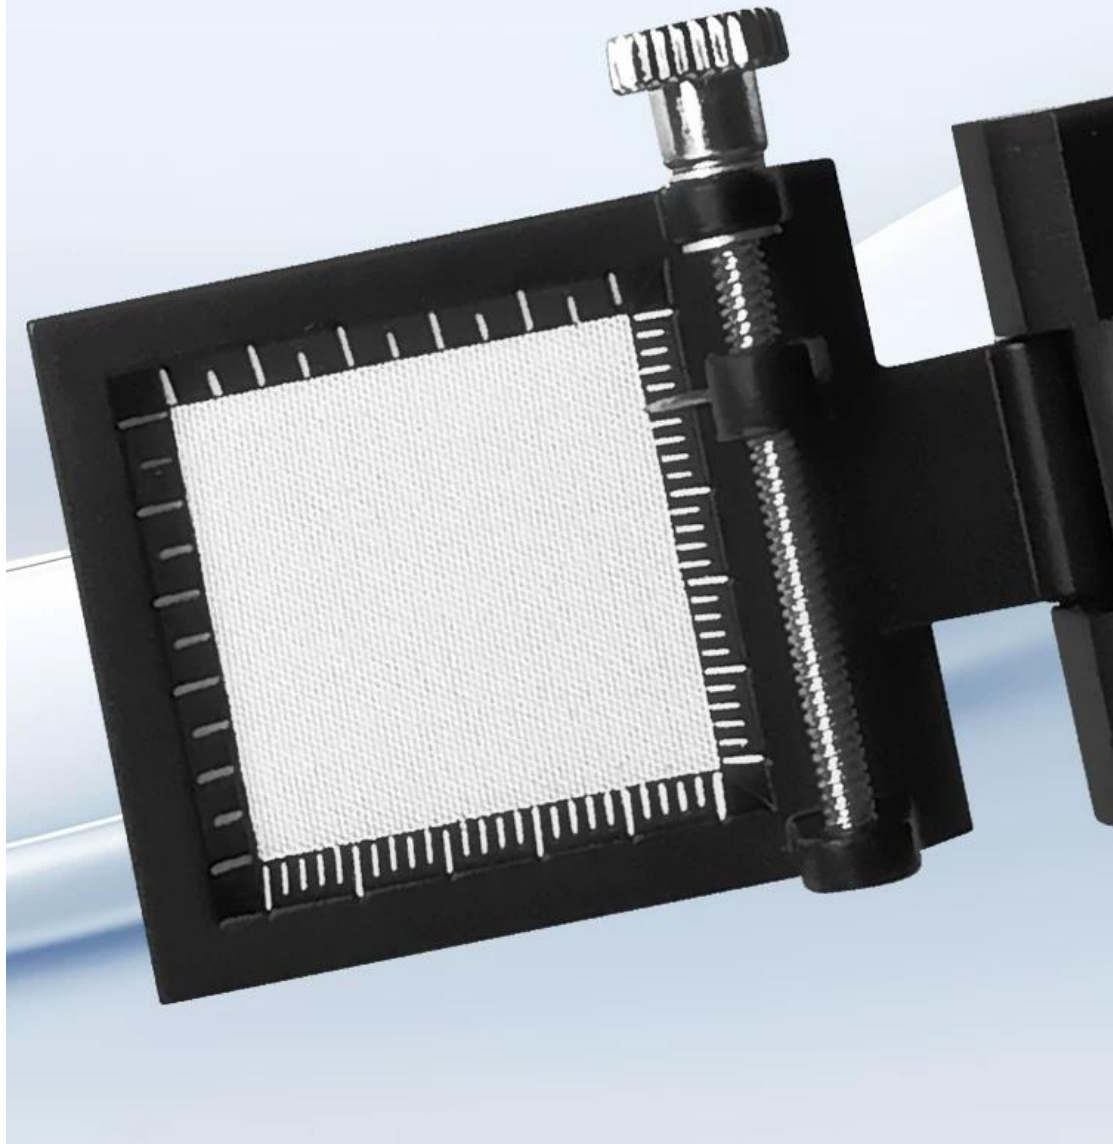

边缘锐利 成像清晰

10倍照布放大鏡

不变形|不掉色|无甲醛

ACRYLIC

台式设计使用方便

置于观测物体之上观察也可**手持**测量观测

产品细节

CUSTOM STORAGE
ENJOY LIFE

FUNCTION
SELLING POINT

CUSTOM STORAGE
ENJOY LIFE

自带刻度 使用方便

内置刻度方便测量

测算纺织线的间距尺寸等

TEXTILE FABRICS, READING BOOKS, NEWSPAPERS, STAMP
COLLECTING HOBBIES, ENJOY A VISUAL FEAST WITH 50X HIGH-DEFINITION TO THE FULLEST

产品本身 自带折叠

三折设计体积小操作简单方便携带

FUNCTION
SELLING POINT

电路板放大效果

FABRIC AMPLIFICATION EFFECT

布料放大效果

FABRIC AMPLIFICATION EFFECT

放大倍数：10倍

产品材质：锌合金框架

主镜直径：28mm

产品重量：98g(产品净重)

光源：2颗LED灯

包装方式：皮套加白色纸盒

产品尺寸：55*33*22（折叠）

50*38*50（打开）