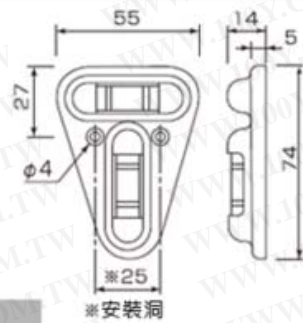

ED-CHY

EBISU_機械安裝準確水平尺

勝特力材料 886-3-5753170
 勝特力电子(上海) 86-21-34970699
 勝特力电子(深圳) 86-755-83298787
[Http://www.100y.com.tw](http://www.100y.com.tw)

該功能標記

特長

二個氣泡管同一時間
可以測量左右前部和
後部

安裝孔是開放的可以用
它連接到機器設備

水平液具有夜光
可用於暗處使用

產品樣式

- ABS樹脂
- 前後左右測定可能
- 付安裝孔
- 4線壓克力氣泡管

感度/精度

感度 0.50mm/m=0.0286°
 精度 ±2.50mm/m=±0.1432° 以內

品名	尺寸(mm)	製品質量	品號	顏色
機械安裝準確水平器	14×54×74	15g	ED-CHY	黃