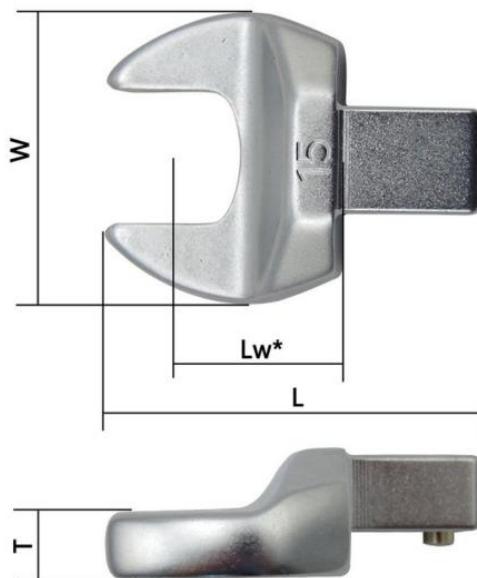

XITE 扭力扳手開口頭

勝特力電材超市-龍山店 886-3-5773766
 勝特力電材超市-光復店 886-3-5729570
 勝特力電子(上海) 86-21-34970699
 勝特力電子(深圳) 86-755-83298787
<http://www.100y.com.tw>

規格	接口	Lw (mm)	L (mm)	W (mm)	T (mm)
7	9×12	www.100y.com.tw	www.100y.com.tw	20.9	5.7
8	9×12			22.1	5.7
9	9×12			23.7	5.7
10	9×12			24.8	5.7
11	9×12			25.9	5.7
12	9×12			27.3	5.7
13	9×12	17.5	39.9	28.8	5.7
14	9×12	20	43.1	31.7	7.7
15	9×12	20	43.5	33.7	7.7
16	9×12	20	43.8	35.9	7.7
17	9×12	20	44	37.8	7.7
18	9×12	20	44	38.7	7.7
19	9×12	20	45.2	41.5	7.7
21	9×12	25	52.4	45.5	11.4
22	9×12	25	53.1	47.4	11.4
24	9×12	25	54.1	50.8	11.4
27	9×12	32.5	60.1	59.2	11.4
30	9×12	32.5	60.9	63.8	14
32	9×12	32.5	62.6	65.8	14
36	9×12	32.5	64.8	67.4	14

台湾原产：品牌XITE 规格:9X12开口头 32mm

台湾原产：品牌XITE 规格:9X12开口头 20mm