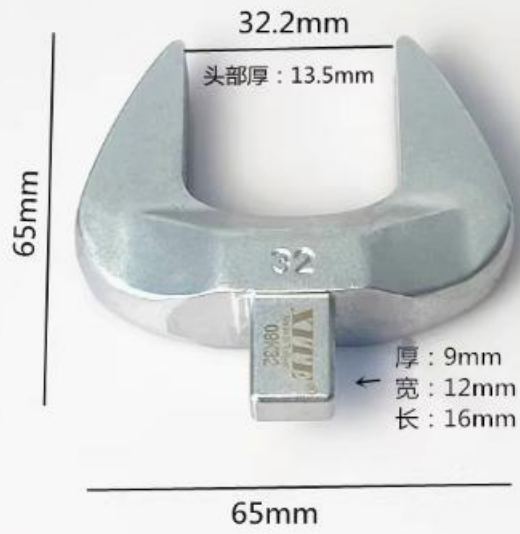

XITE 扭力扳手開口頭

勝特力電材超市-龍山店 886-3-5773766
 勝特力電材超市-光復店 886-3-5729570
 勝特力電子(上海) 86-21-34970699
 勝特力電子(深圳) 86-755-83298787
<http://www.100y.com.tw>

規格	接口	Lw (mm)	L (mm)	W (mm)	T (mm)
7	9×12	www.100y.com.tw	www.100y.com.tw	20.9	5.7
8	9×12			22.1	5.7
9	9×12			23.7	5.7
10	9×12			24.8	5.7
11	9×12			25.9	5.7
12	9×12			27.3	5.7
13	9×12	17.5	39.9	28.8	5.7
14	9×12	20	43.1	31.7	7.7
15	9×12	20	43.5	33.7	7.7
16	9×12	20	43.8	35.9	7.7
17	9×12	20	44	37.8	7.7
18	9×12	20	44	38.7	7.7
19	9×12	20	45.2	41.5	7.7
21	9×12	25	52.4	45.5	11.4
22	9×12	25	53.1	47.4	11.4
24	9×12	25	54.1	50.8	11.4
27	9×12	32.5	60.1	59.2	11.4
30	9×12	32.5	60.9	63.8	14
32	9×12	32.5	62.6	65.8	14
36	9×12	32.5	64.8	67.4	14

台湾原产：品牌XITE 规格:9X12开口头 32mm

台湾原产：品牌XITE 规格:9X12开口头 20mm