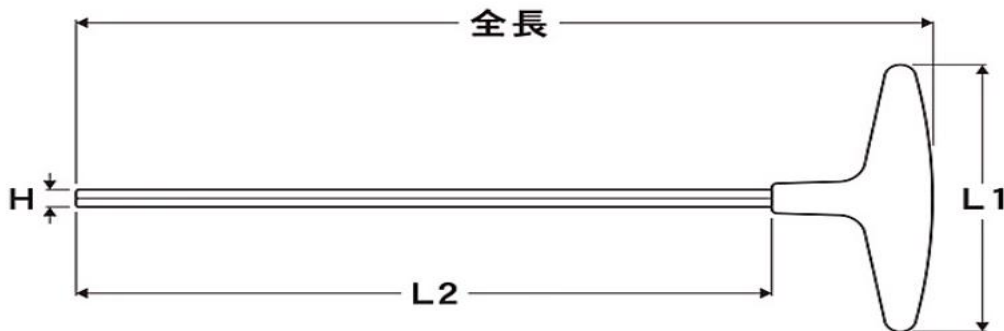

勝特力電材超市-龍山店 886-3-5773766
勝特力電材超市-光復店 886-3-5729570
勝特力電子(上海) 86-21-34970699
勝特力電子(深圳) 86-755-83298787
<http://www.100y.com.tw>

EIGHT-EX

T型內六角扳手

可選規格
2/2.5/3/4/5/6/8/10mm

產品參數

T型平頭內六角扳手

——标准长——

规格	H(mm)	L1(mm)	L2(mm)	全长(mm)	重量(g)
2mm	2	84	70	109	32
2.5mm	2.5	85	110	150	36
3mm	3	85	126	167	41
4mm	4	100	130	180	62
5mm	5	100	153	203	77
6mm	6	125	173	233	131
8mm	8	200	184	264	273
10mm	10	200	204	284	338

*纯手工测量，仅供参考，以实物为准

——加长——

规格	H(mm)	L1(mm)	L2(mm)	全长(mm)	重量(g)
2mm	2	85	200	240	38
2.5mm	2.5	85	200	240	42
3mm	3	85	300	340	56
4mm	4	100	300	350	86
5mm	5	100	350	400	116
6mm	6	125	350	410	180
8mm	8	200	350	430	352
10mm	10	200	350	430	427

*纯手工测量，仅供参考，以实物为准

产品细节

工欲善必先利其器