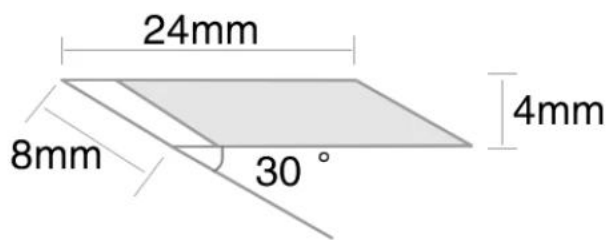

說明：

- 1、金屬筆頭、金屬夾具，刀片夾持緊密，分量感明顯
- 2、塑膠手柄，防滑設計
- 3、12片超銳利刀片，高硬度，持久耐用
- 4、安全筆帽設計，更安全，同時可保護刀片

## 刀片

身長: 24mm

身寬: 4mm

刃長: 8mm

角度: 30°