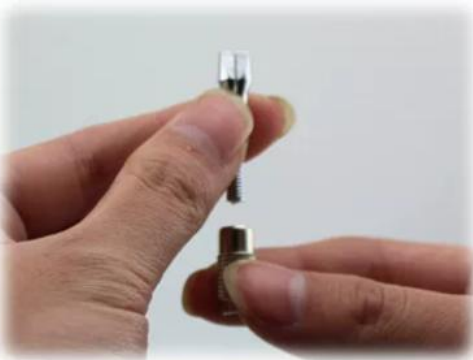

③、第三步
取下笔头上的固定部件。