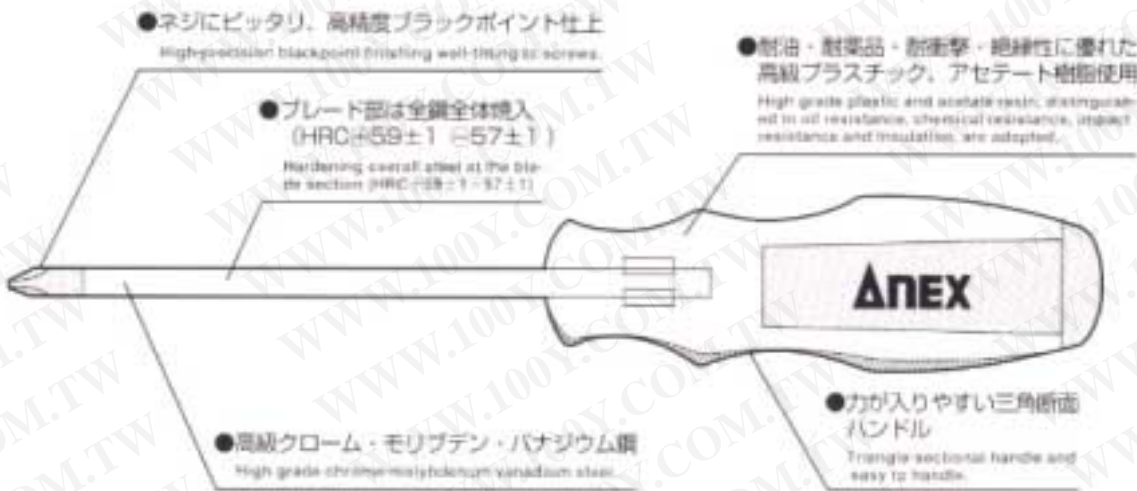

(細軸ドライバー)

(単位mm)

DELTA PEX
クリスタル
ドライバー
JIS規格

高級クローム・モリブデン・バナジウム鋼を使用しているため耐久性・耐磨耗性にすぐれています。トルクはNO.2でJIS規格の50%アップのトルクに耐えます。