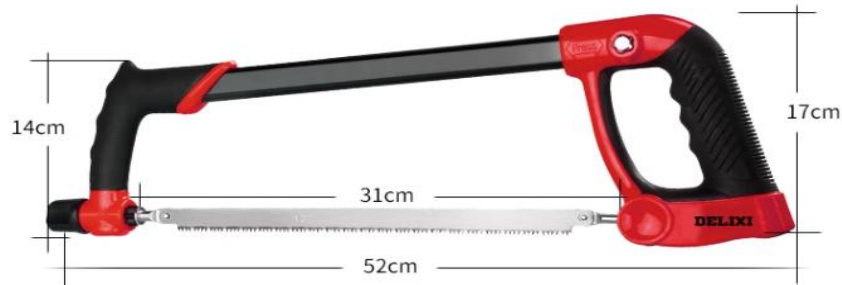

FAST LOADING AND UNLOADING IN 3 SECONDS

强力型钢锯架 产品参数

钢管锯身 可收纳锯条

勝特力電材超市-龍山店 886-3-5773766
勝特力電材超市-光復店 886-3-5729570
勝特力电子(上海) 86-21-34970699
勝特力电子(深圳) 86-755-83298787
<http://www.100y.com.tw>

品名	强力型钢锯架	总长	52cm
材质	钢管+塑料	净重	620g
		角度	45°/90°