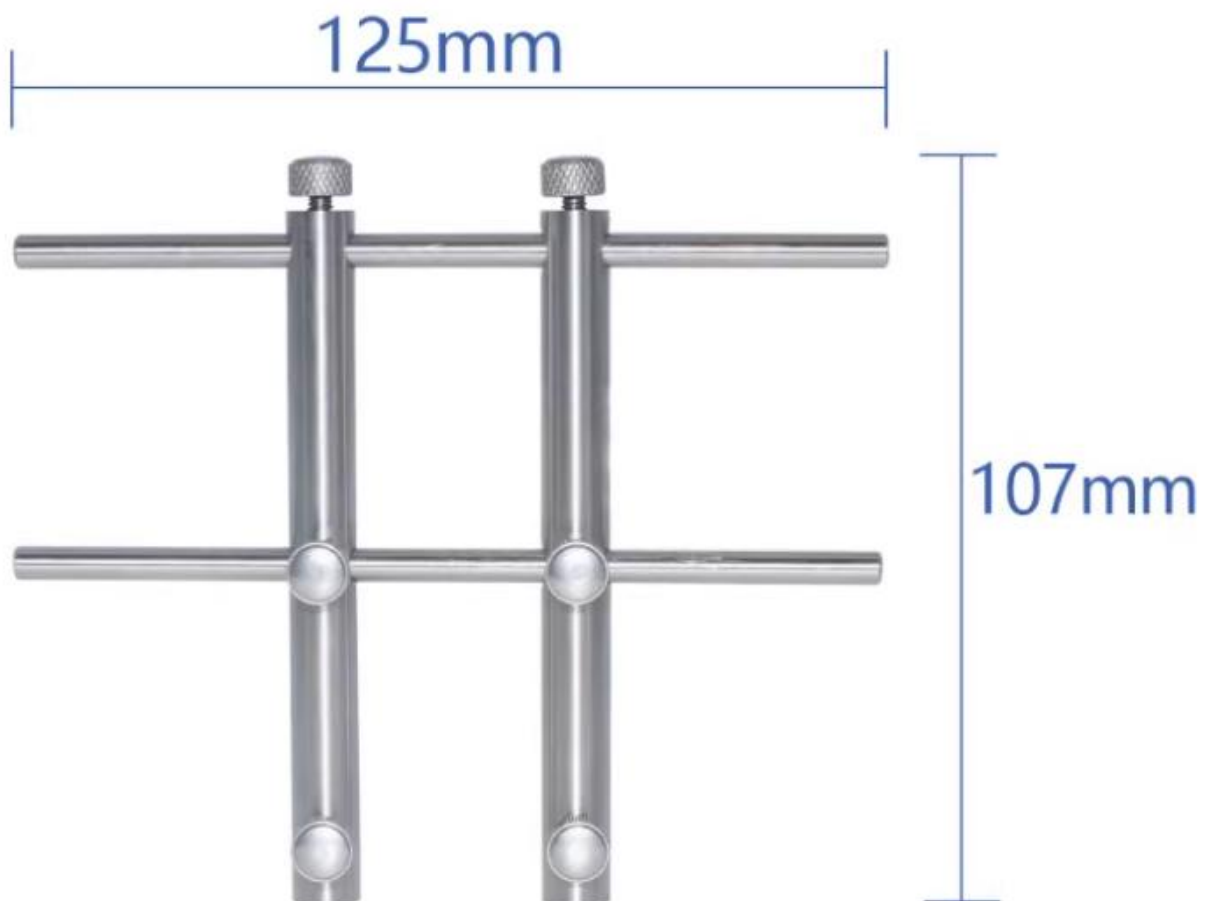

勝特力電材超市-龍山店 886-3-5773766
勝特力電材超市-光復店 886-3-5729570
勝特力電子(上海) 86-21-34970699
勝特力電子(深圳) 86-755-83298787
<http://www.100y.com.tw>

基本参数 / ESSENTIAL PARAMETER

产品名称：镜头拆卸工具

尺寸：107*125mm

净重：162G

材质：不锈钢

组合：平头、尖头、半平头

产品特点：镜头拆卸工具分别包含3对组头，做工精美，握持感舒适，使用简单有效，是维修、保养、除灰、倒霉、改口、拆机身零件等必备工具

产品尺寸 / PRODUCT SIZE

产品细节 / PRODUCT DETAILS

NO. 1 工具接口 灵活实用

松开螺丝即可把不同的工具
平头放上去使用，方便快捷
灵活实用

NO. 2 定位螺丝 稳定坚固

自带的螺丝顺时间即可锁紧工具
，逆时针可以放松工具从而达到
调整方向的效果