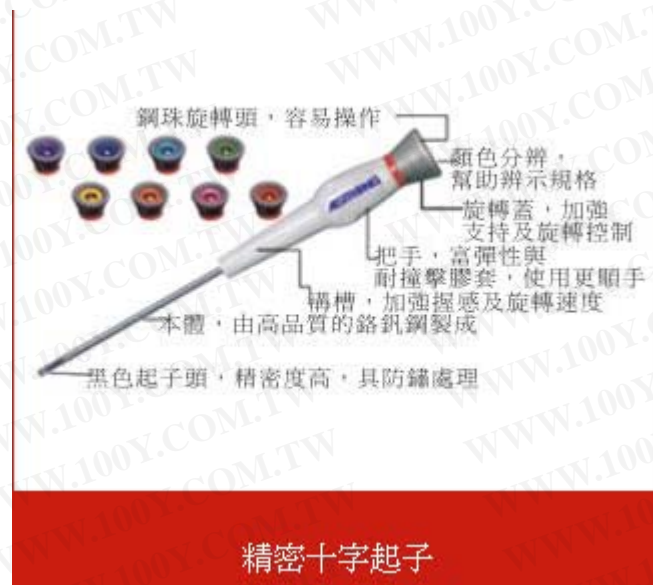

ALSTRONG

勝特力材料 886-3-5753170
勝特力电子(上海) 86-21-54151736
勝特力电子(深圳) 86-755-83298787
[Http://www.100y.com.tw](http://www.100y.com.tw)

精密十字起子

- 鋼珠旋轉頭:容易操作。
- 顏色分類:幫助辨示規格。
- 旋轉蓋:加強支持及旋轉控制。
- 把手:富彈性與耐撞擊膠套,使用更順手。
- 溝槽:加強握感及旋轉速度。
- 本體:由高品質的鉻釩鋼製成。
- 黑色起子頭:精密度高,具防鏽處理。

精密十字起子

型號	規格	直徑	桿長	柄長
MP-20040	000	2.0 mm	40.00 mm	82 x 19 mm
MP-20075	000	2.0 mm	75.00 mm	82 x 19 mm
MP-24040	00	2.4 mm	40.00 mm	82 x 19 mm
MP-24075	00	2.4 mm	75.00 mm	82 x 19 mm
MP-30075	0	3.0 mm	75.00 mm	82 x 19 mm
MP-30150	0	3.0 mm	150.0 mm	82 x 19 mm
MP-40075	1	4.0 mm	75.00 mm	82 x 19 mm
MP-40150	1	4.0 mm	150.0 mm	82 x 19 mm