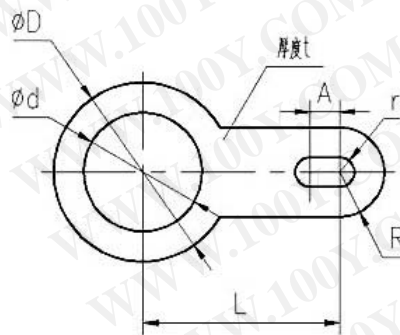

單頭焊片銅鍍銀接線端子

商品参数 / PRODUCTS SIZE

单位: mm

规格	D	d	L	A	R	r	总长	t厚度
Φ2.2	5	2.2	5	4.2	1.2	0.4	10	0.3
Φ2.7	5.2	2.7	7	1	1.3	0.5	10	0.3
Φ3.2	6	3.2	8	1.3	1.5	0.6	12	0.3
Φ4.2	8	6.9	10	1.5	1.9	0.6	16	0.3
Φ5.2	8.4	5.2	12	1.8	1.8	0.6	18	0.3
Φ6.2	10	6.2	14	1.8	2.1	1	20	0.3
Φ8.2	13.8	8.2	19	2.5	3	1.2	27.5	0.4
Φ10.2	13.8	8.2	21	2.6	3.5	1.3	31	0.5