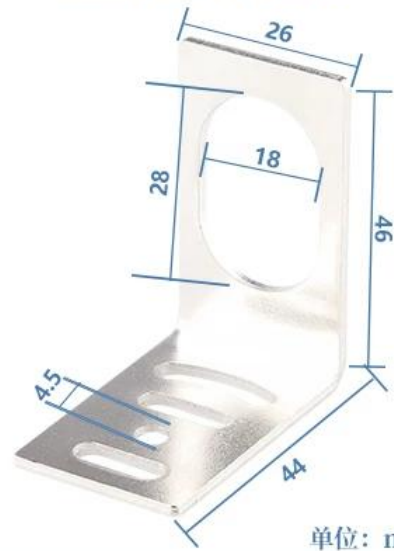

GAOXIAOGUOL
专业品质看得见
—
标准孔径，安装便捷

GAOXIAOGUOL
专业品质看得见
—
加厚材质，支撑稳固

产品参数

PRODUCT PARAMETERS

M30系列弯支架

单位: mm

M18系列弯支架

单位: mm

M12系列弯支架

单位: mm

M8系列弯支架

单位: mm