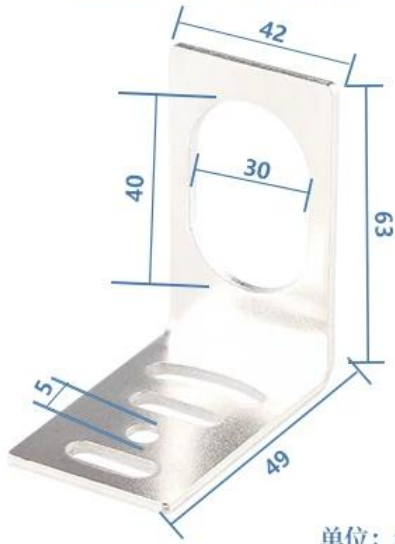

GAOXIAOGUOL
专业品质看得见
—
标准孔径，安装便捷

GAOXIAOGUOL
专业品质看得见
—
加厚材质，支撑稳固

产品参数

PRODUCT PARAMETERS

M30系列弯支架

单位: mm

M18系列弯支架

单位: mm

M12系列弯支架

单位: mm

M8系列弯支架

单位: mm