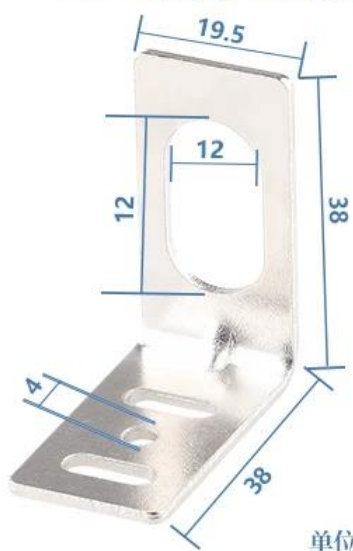

GAOXIAOGUOL
专业品质看得见
—
标准孔径，安装便捷

GAOXIAOGUOL
专业品质看得见
—
加厚材质，支撑稳固

产品参数

PRODUCT PARAMETERS

M30系列弯支架

单位: mm

M18系列弯支架

单位: mm

M12系列弯支架

单位: mm

M8系列弯支架

单位: mm