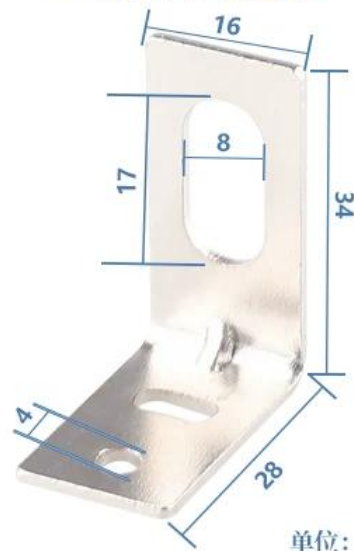

GAOXIAOGUOL
专业品质看得见
—
标准孔径，安装便捷

GAOXIAOGUOL
专业品质看得见
—
加厚材质，支撑稳固

产品参数

PRODUCT PARAMETERS

M30系列弯支架

单位: mm

M18系列弯支架

单位: mm

M12系列弯支架

单位: mm

M8系列弯支架

单位: mm