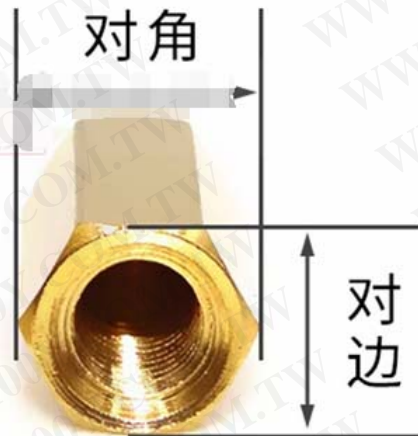

名称	六角铜柱
型号	m2,m2.5,m3,m4,m5,m6

规格	对边	对角
M2	3	3.3
M2.5	4.7	5.3
M3	4.7	5.3
M4	6	6.7
M5	7	8
M6	8	9

螺纹直径(B)	对边(A)	对角	外螺纹长(C)
M2	3.0mm	3.4mm	3mm
M2.5	4.7mm	5.3mm	6mm
M3	4.7mm	5.3mm	3, 4, 5, 6, 7, 8mm
M4	6.0mm	6.7mm	6mm
M5	7.0mm	8.0mm	7mm
M6	8.0mm	9.0mm	8mm