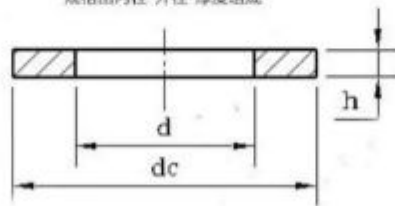

絕緣墊圈/墊片紅鋼紙快巴紅介子紅紙平墊片圓形 M2M2.5M3M4M5M6M8

名称	絕緣墊圈	顏色	紅色
标准	公制GB国标	包装说明	塑料袋/紙盒
尺寸	例如: M3*5*0.5 (內徑3mm*外徑5mm*厚度0.5mm)		

+ 商品实拍/PRODUCTS PHOTO

+ 商品参数/PRODUCTS SIZE

规格由內徑*外徑*厚度組成

公称直径	d		dc		h
	公称	公差	公称	公差	
1	1.1		3	-0.25	
1.2	1.3		3.2		
1.4	1.5	+0.12	3.5	-0.3	0.3
1.6	1.7	0	4	0	
2	2.2		5		
2.5	2.7		6.5		
3	3.2		7	-0.36	0.5
4	4.2	+0.16	9	0	
5	5.3	0	10		0.8
6	6.4	+0.2	12.5	-0.43	
8	8.4	0	17	0	1.5
10	10.5		21		
12	13	+0.24	24	-0.52	2
14	15	0	28	0	
16	17		30		
18	19		34		
20	21		37		3
22	23	+0.28	39	-0.62	
24	25	0	44	0	
27	28		50		4
30	31		56		
36	37	+0.34	66	-0.74	5
42	43	0	78	0	7
48	50		92	-0.87	8

单位: mm 垫圈规格: 内径*外径*厚度 多大螺栓配套多大内径垫圈