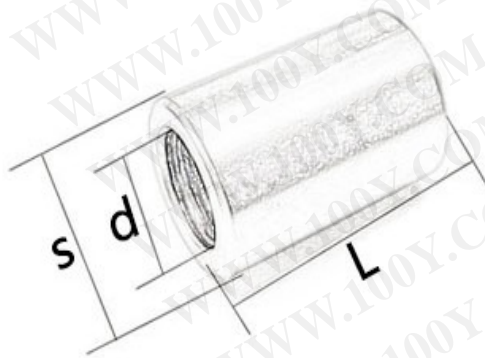

# 304加长圆型接头

规格	内径d	外径S	长度L
M4*8*10	4	8	10
M5*10*13	5	10	13
M6*10*20	6	10	20
M8*12*20	8	12	20
M10*16*25	10	16	25
M12*18*30	12	18	30
M14*20*30	14	20	30
M16*24*30	16	24	30

单位: mm