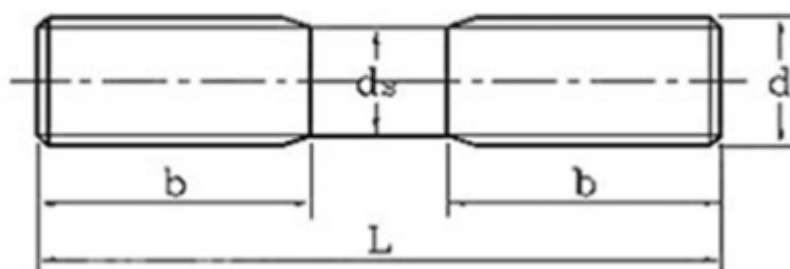

# 304 不銹鋼雙頭螺絲螺杆絲杆兩頭牙螺栓加長螺柱

M6M8M10M12M14M16

【材质】：304不銹鋼

【颜色】：本色

【包装】：塑料袋+紙盒

測量示意图

存在正负公差特別在意者甚拍，参考規格由D\*L組成（直徑\*長度）總長度

單位：mm

螺杆長度L	牙長b					
	M4	M5	M6	M8	M10	M12
20	7	7	-	-	-	-
25	10	9	-	-	-	-
30	12	12	-	12	-	-
35	12	14	-	15	-	-
40	14	14	18	18	18	18
45	-	-	-	18	-	-
50	15	16	20	22	22	22
55	-	-	-	22	-	-
60	18	20	25	25	25	25
70	18	20	25	25	30	30
80	18	25	25	25	30	30
90	18	25	30	25	30	30
100	18	25	30	30	30	30
110	18	25	30	35	35	35
120	18	28	30	35	35	35
130	20	28	30	35	35	35
140	20	28	35	35	40	40
150	20	28	35	35	40	40
160	16	18	18	28	28	38
170	16	18	18	28	28	38
180	16	18	18	28	28	38
190	16	18	18	28	28	38
200	16	18	18	28	28	38