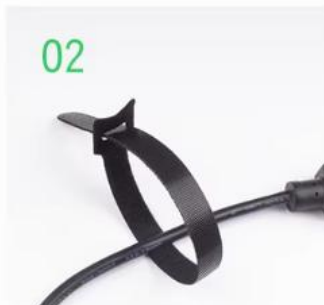

品名：理線魔術貼捆綁帶、T型理線帶

顏色：黑色

尺寸：迷你款 0.5cm\*10cm、0.5cm\*20cm、1cm\*12cm、1cm\*15cm、  
1cm\*20cm、1cm\*32cm、1.2cm\*12cm、1.2cm\*15cm、1.2cm\*18cm、  
1.2cm\*20cm 等

功能：數據線收納、耳機線、電源線、網線捆綁

特點：勾毛同體，粘合力強，正反可用，反卷即粘

整理前  
凌乱复杂

## 使用说明 INSTRUCTIONS

线放在产品顶端

尾部穿过头部方孔

产品一端固定线上

绕线捆绑