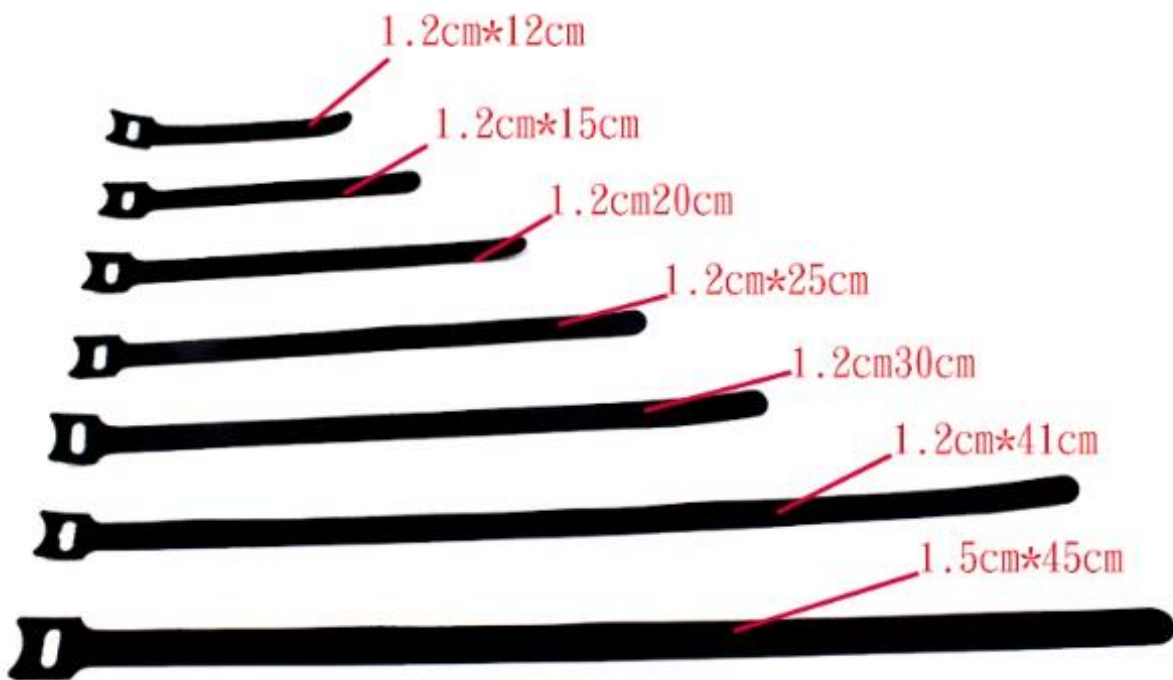

品名：理線魔術貼捆綁帶、T型理線帶

顏色：黑色

尺寸：迷你款 0.5cm\*10cm、0.5cm\*20cm、1cm\*12cm、1cm\*15cm、  
1cm\*20cm、1cm\*32cm、1.2cm\*12cm、1.2cm\*15cm、1.2cm\*18cm、  
1.2cm\*20cm 等

功能：數據線收納、耳機線、電源線、網線捆綁

特點：勾毛同體，粘合力強，正反可用，反卷即粘

整理前  
凌乱复杂

## 使用说明 INSTRUCTIONS

线放在产品顶端

尾部穿过头部方孔

产品一端固定线上

绕线捆绑