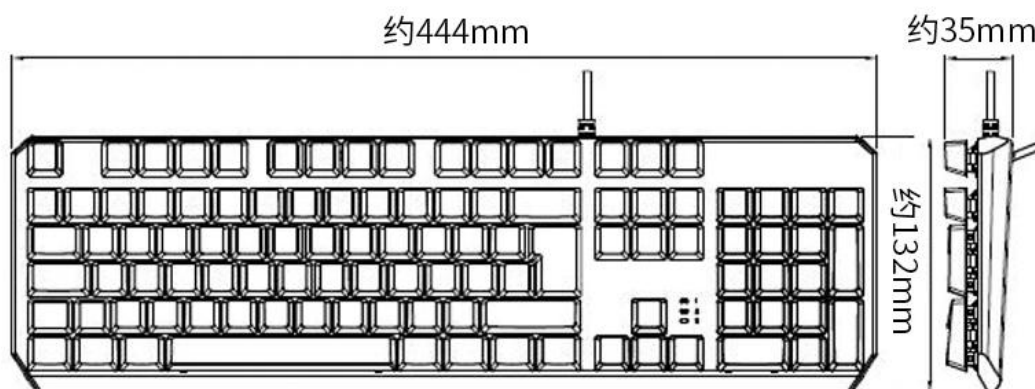

PHILIPS

飞利浦键盘参数

飞利浦皇家品质，SPK8405游戏机械键盘

品 牌	飞利浦
按键数量	104键
无冲数量	全键无冲及6键无冲
额定电压	DC 5V
按键寿命	约6000万次
传输方式	有线USB
产品重量	约690g(含线材)
产品尺寸	约444*132*35mm
额定电流	<150mA
硬件连接	即插即用
系统支持	Windows7/8/10/XP